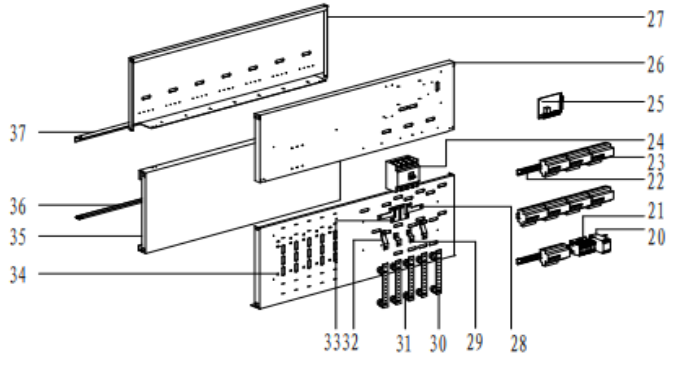

**Каталог запасных частей  
NOBBY ELECTRO KBL-158**

ЗАПЧАСТИ КОТЛОВ NOBBY ELECTRO KBL-158						
№	Наименование	модель котла				
		NOBBY ELECTRO KBL-158				
1	Задняя дверь					104.9001075
2	Вентилятор охлаждения					105.9000255
3	Верхняя панель					104.9001077
4	Крепежная пластина					104.9001083
5	Крепежная пластина					104.9001084
6	Правая верхняя направляющая					104.900108
7	Боковая дверь верхняя					104.9001073
8	Боковая дверь					104.9001074
9	Правая нижняя направляющая					104.9001081
10	Панель дисплея					104.9001072
11	Плата дисплея					107.9000358
12	Правая передняя дверь					104.9001071
13	Дверной замок					104.9000351
14	Левая передняя дверь					104.900107
15	Ролик					115.9000154
16	Крепежная пластина					104.9001082
17	Нижняя панель					104.9001076
18	Левая нижняя направляющая					104.9001079
19	Левая верхняя направляющая					104.9001078
20	Реле контроля фаз					105.9000258
21	Контакты переменного тока					105.9000223
22	Направляющая планка					104.13400104
23	Автомат					112.17800471
24	Главный выключатель					105.9000256
25	Плата управления					107.9000156