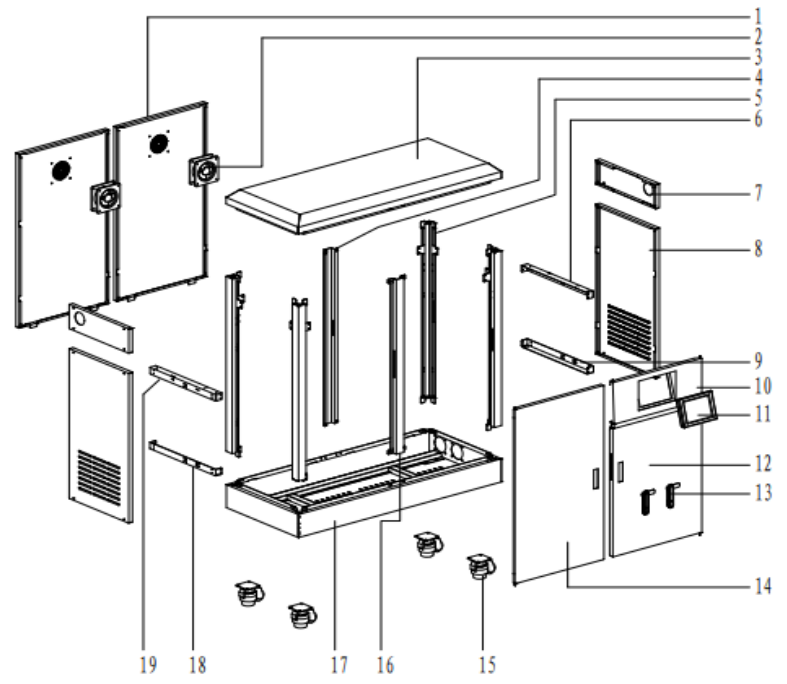

**Каталог запасных частей  
NOBBY ELECTRO KBL-158**

ЗАПЧАСТИ КОТЛОВ NOBBY ELECTRO KBL-158						
№	Наименование	модель котла				
		NOBBY ELECTRO KBL-158				
1	Задняя дверь					104.9001075
2	Вентилятор охлаждения					105.9000255
3	Верхняя панель					104.9001077
4	Крепежная пластина					104.9001083
5	Крепежная пластина					104.9001084
6	Правая верхняя направляющая					104.900108
7	Боковая дверь верхняя					104.9001073
8	Боковая дверь					104.9001074
9	Правая нижняя направляющая					104.9001081
10	Панель дисплея					104.9001072
11	Плата дисплея					107.9000358
12	Правая передняя дверь					104.9001071
13	Дверной замок					104.9000351
14	Левая передняя дверь					104.900107
15	Ролик					115.9000154
16	Крепежная пластина					104.9001082
17	Нижняя панель					104.9001076
18	Левая нижняя направляющая					104.9001079
19	Левая верхняя направляющая					104.9001078
20	Реле контроля фаз					105.9000258
21	Контакты переменного тока					105.9000223
22	Направляющая планка					104.13400104
23	Автомат					112.17800471
24	Главный выключатель					105.9000256
25	Плата управления					107.9000156