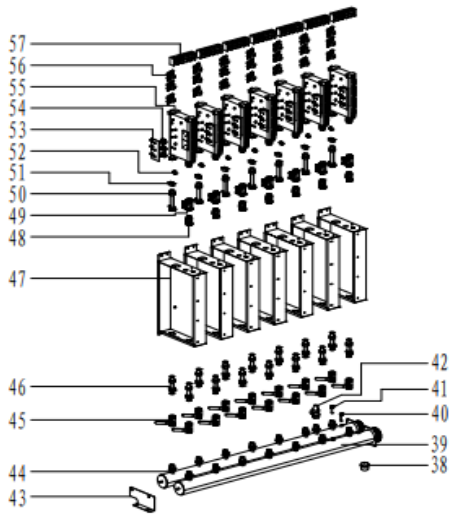

**Каталог запасных частей  
NOBBY ELECTRO KBL-158**

ЗАПЧАСТИ КОТЛОВ NOBBY ELECTRO KBL-158						
№	Наименование	модель котла				
		NOBBY ELECTRO KBL-158				
1	Задняя дверь					104.9001075
2	Вентилятор охлаждения					105.9000255
3	Верхняя панель					104.9001077
4	Крепежная пластина					104.9001083
5	Крепежная пластина					104.9001084
6	Правая верхняя направляющая					104.900108
7	Боковая дверь верхняя					104.9001073
8	Боковая дверь					104.9001074
9	Правая нижняя направляющая					104.9001081
10	Панель дисплея					104.9001072
11	Плата дисплея					107.9000358
12	Правая передняя дверь					104.9001071
13	Дверной замок					104.9000351
14	Левая передняя дверь					104.900107
15	Ролик					115.9000154
16	Крепежная пластина					104.9001082
17	Нижняя панель					104.9001076
18	Левая нижняя направляющая					104.9001079
19	Левая верхняя направляющая					104.9001078
20	Реле контроля фаз					105.9000258
21	Контакты переменного тока					105.9000223
22	Направляющая планка					104.13400104
23	Автомат					112.17800471
24	Главный выключатель					105.9000256
25	Плата управления					107.9000156