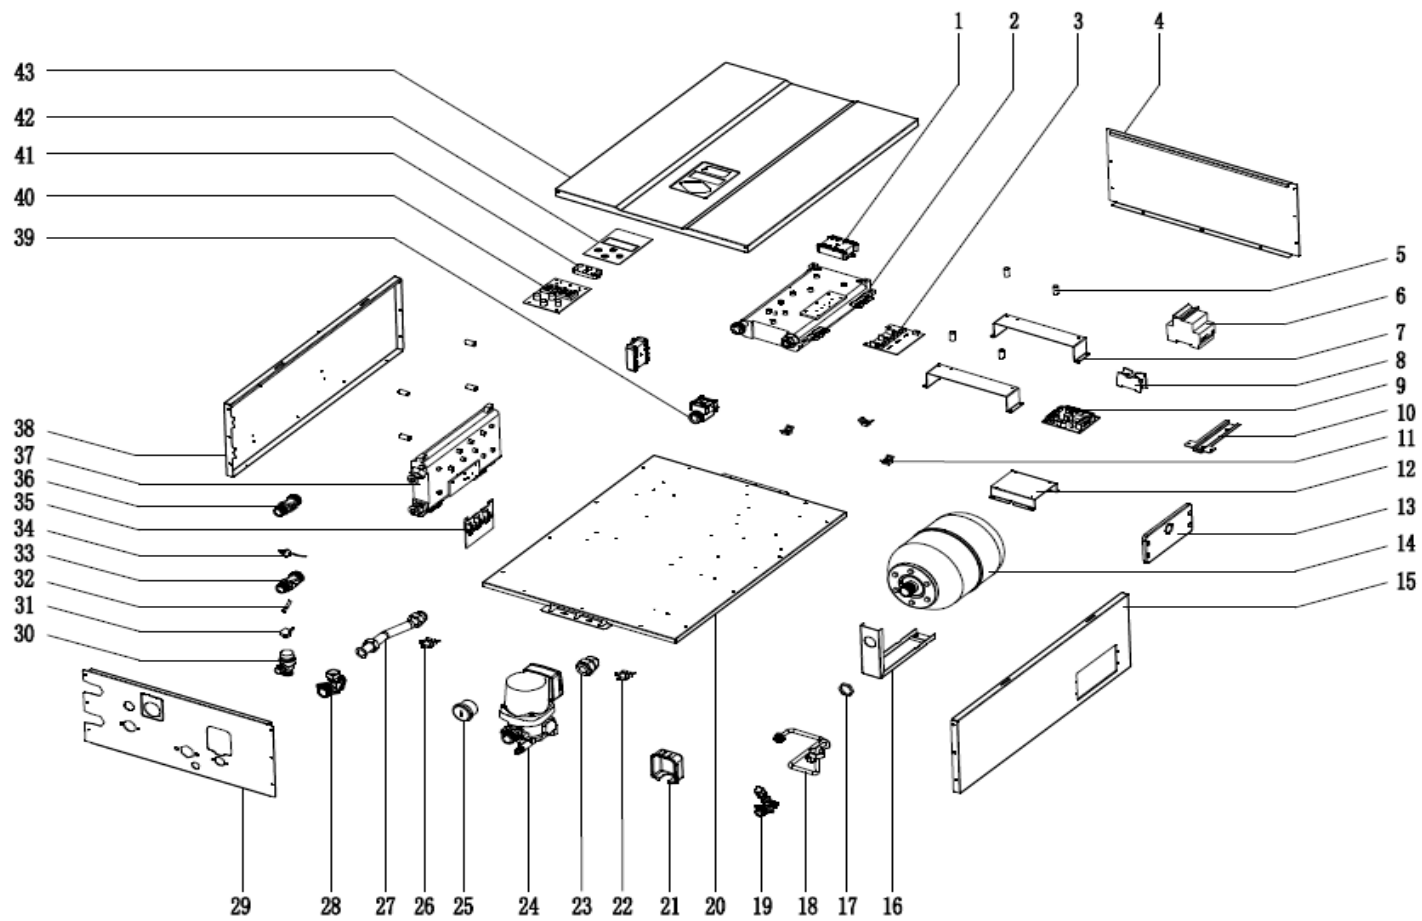

Каталог запасных частей
NOBBY ELECTRO KBO-E 13/14/16/20/23/26

36	Патрубок подачи ГВС	104.9000585					
37	Моноблок тэнов (ГВС)	106.9000068	106.9000139	106.12200161	106.12200162	106.12200137	106.12200155
38	Левая панель	104.9000614					
39	Датчик протока	105.9000052					
40	Плата дисплея	107.9000195					
41	Пластиковая пластина	104.9000238					
42	Панель управления (кнопки)	111.9000072					
43	Передняя панель	104.9000611					