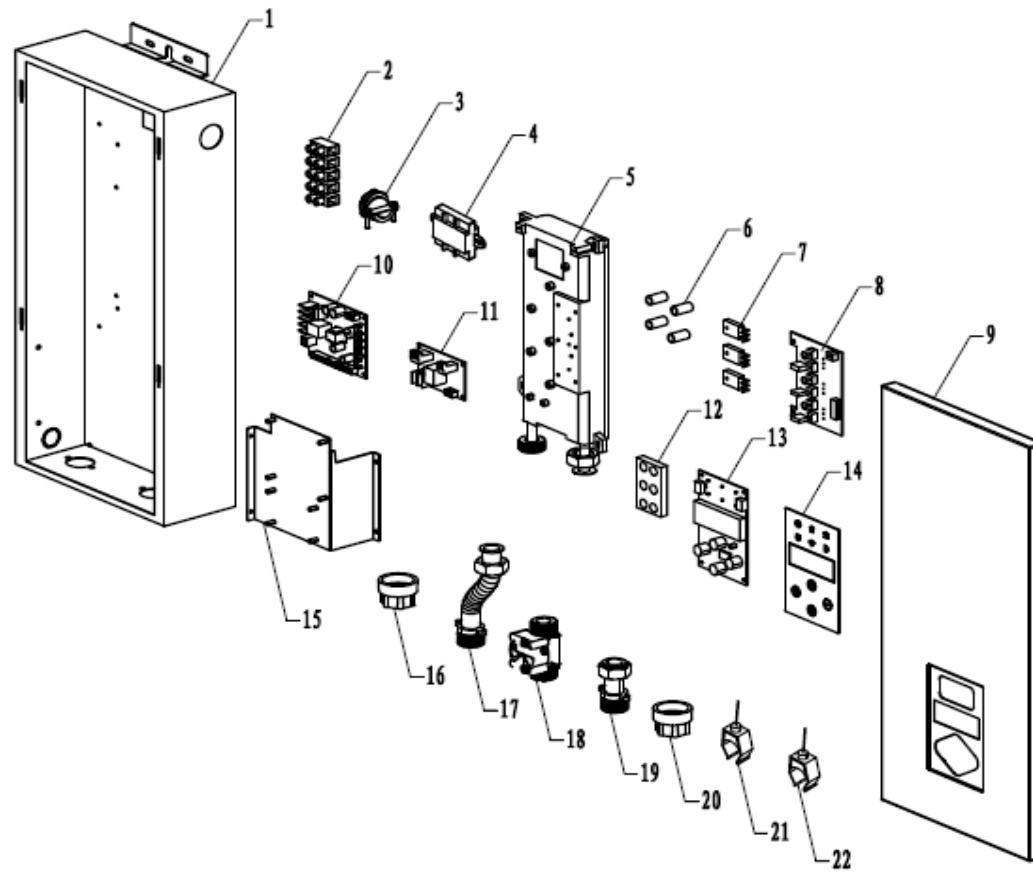

Каталог запасных частей
NOBBY ELECTRO KBQ-05/7/9/11/13/14

ЗАПЧАСТИ КОТЛОВ NOBBY ELECTRO KBQ-05/7/9/11/13/14							
№	Наименование	модель котла					
		NOBBY ELECTRO KBQ-05	NOBBY ELECTRO KBQ-7	NOBBY ELECTRO KBQ-9	NOBBY ELECTRO KBQ-11	NOBBY ELECTRO KBQ-13	NOBBY ELECTRO KBQ-14
1	Корпус котла	104.9000789					
2	Клемная колодка	113.9000078					
3	Фиксатор кабеля	104.9000785					
4	тепловой выключатель	105.9000170					
5	Моноблок тэнов	106.9000084	106.9000138	106.9000046	106.9000047	106.9000047	106.9000066
6	Алюминивая вставка	104.13400063					
7	Пускатель	пускатель отдельно без платы пускателя временно не поставляется					
8	Плата пускателя с пускателем	105.9000041					105.9000116
9	Передняя панель	104.9000788					
10	Плата управления	107.9000196					
11	Плата подключения бойлера	107.9000150					
12	Пластиковая пластина	112.9000065					
13	Плата дисплея	107.9000195					
14	Панель управления (кнопки)	111.9000062					
15	Кронштейн платы	104.9000790					
16	Патрубок подачи теплоносителя	114.2990003					
17	Трубка подачи теплоносителя	104.9000706					
18	Датчик протока	105.9000052					
19	Трубка возврата теплоносителя	104.9000704					
20	Патрубок возврата теплоносителя	114.29900052					
21	NTC датчик температуры на выходе	105.9000144					
22	NTC датчик температуры на входе	105.9000131					

Дополнительное оборудование

1	Датчик уличной температуры	105.9000165
2	3-ходовой клапан для бойлера	104.9000596
3	Датчик бойлера	105.9000136 или 105.9000165-1