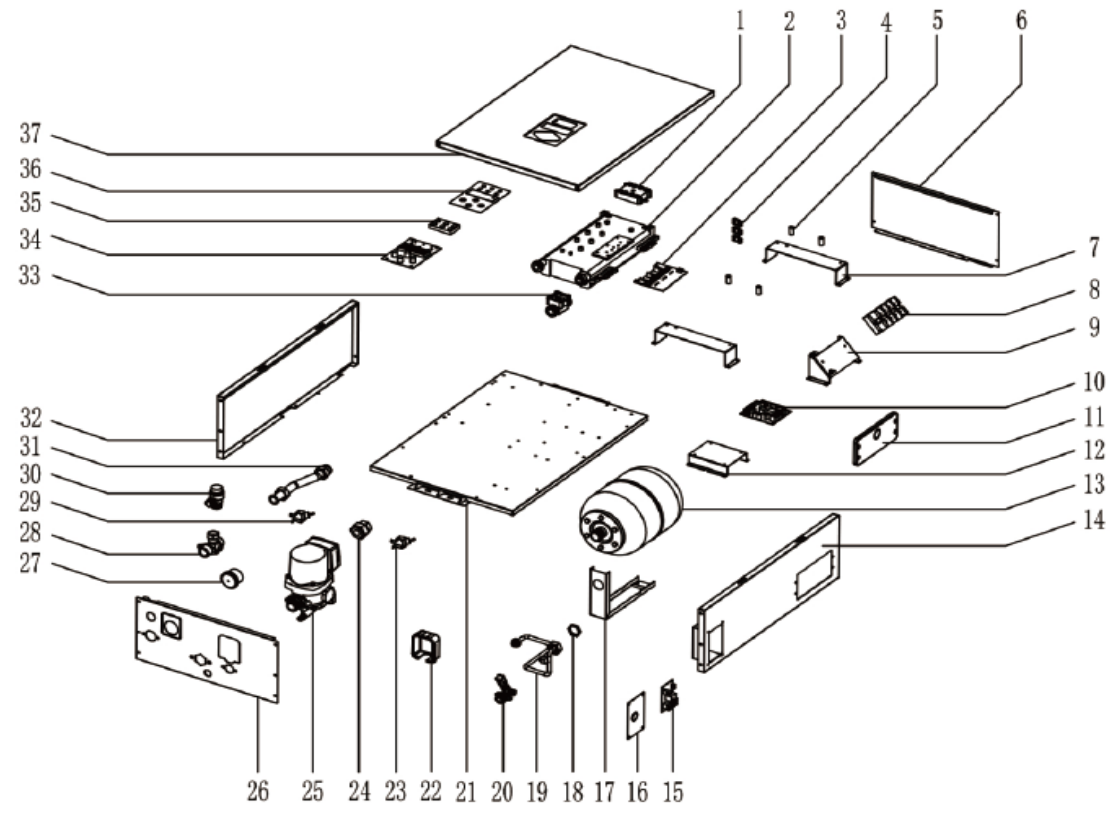

Каталог запасных частей
NOBBY ELECTRO KBO-05/7/9/11/13/14/16/20/23/26

ЗАПЧАСТИ КОТЛОВ NOBBY ELECTRO KBO-05/7/9/11/13/14/16/20/23/26

№	Наименование	МОДЕЛЬ КОТЛА									
		NOBBY ELECTRO KBO-05	NOBBY ELECTRO KBO-7	NOBBY ELECTRO KBO-9	NOBBY ELECTRO KBO-11	NOBBY ELECTRO KBO-13	NOBBY ELECTRO KBO-14	NOBBY ELECTRO KBO-16	NOBBY ELECTRO KBO-20	NOBBY ELECTRO KBO-23	NOBBY ELECTRO KBO-26
1	Тепловой выключатель	105.9000170									
2	Моноблок тэнов	106.9000084	106.9000138	106.9000046	106.9000047	106.9000047	106.9000066	106.9000049	106.9000050	106.9000048	106.9000045
3	Плата пускателя с пускателем	105.9000041					105.9000116			105.9000117	
4	Пускатель	пускатель отдельно без платы пускателя временно не поставляется									
5	Алюминивая вставка	104.1340006									
6	Верхняя крышка	104.9000600									
7	Крепеж моноблока тэнов	104.9000610									
8	Клемная колодка	113.9000078									
9	Крепеж платы	104.9000607									
10	Плата управления	107.9000196									
11	Крышка	103.12600187									
12	Крепеж платы	103.12600187									
13	Расширительный бак	118.9000052									
14	Правая панель	104.9000603									
15	Плата подключения бойлера	107.9000150									
16	Заглушка	104.9000609									
17	Кронштейн расширительного бака	104.9000605									
18	Гайка	104.9000587									
19	Трубка расширительного бака	104.9000584									
20	Кран подпитки	104.9000586									
21	Задняя панель	104.9000604									
22	Защитная крышка	103.9000105									
23	NTC датчик температуры на входе	105.9000131									
24	Патрубок возврата теплоносителя	104.9000579									
25	Насос	118.9000053									
26	Нижняя панель	104.9000601									
27	Манометр	118.12900002									
28	Патрубок подачи теплоносителя	104.9000598									
29	NTC датчик температуры на выходе	105.9000144									
30	Предохранительный клапан	103.9000350									