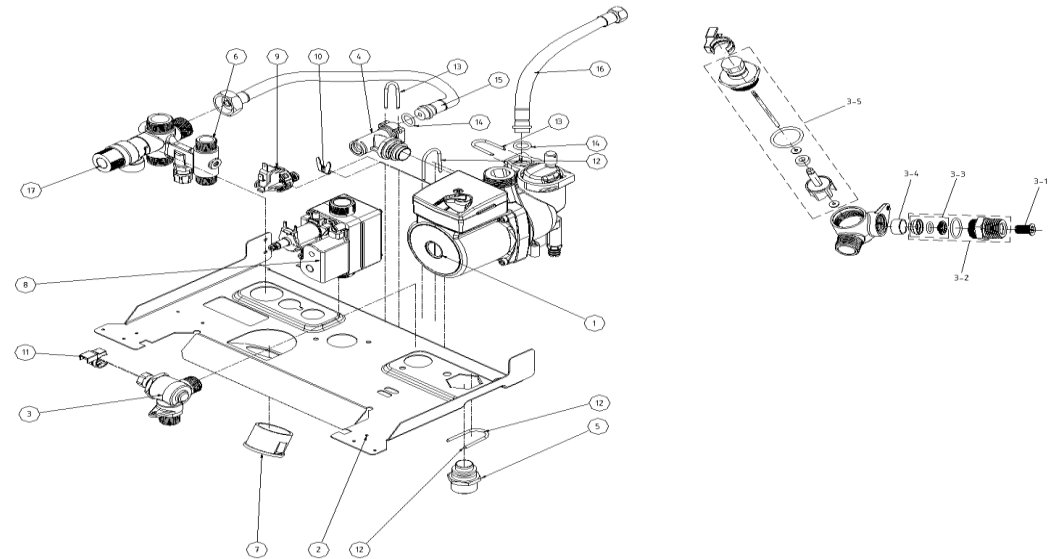

Гидравлическая группа PAKKENS (-1CS)