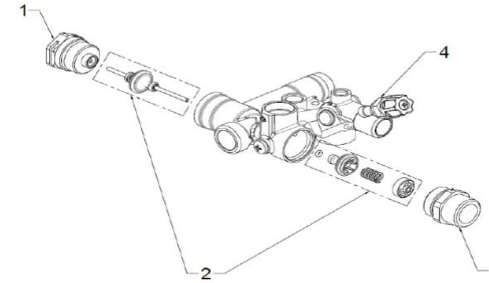

**Каталог запасных частей
NOBBY SMART 12,18,24,28**

Схема 3-ходового клапана (2-CS) (котлы с пластинчатым теплообменником ГВС)

Поз	Код запасной части	Наименование	Назначение
1	792.100000892 или 3003202388	Втулка 3-ходового клапана для сервопривода	Nobby Smart 12/18/24/28-2CS
2	792.1000000616	ремкомплект вала	Nobby Smart 12/18/24/28-2CS
3	792.1000000617	ниппель	Nobby Smart 12/18/24/28-2CS
4	792.7020680011	Кран подпитки	Nobby Smart 12/18/24/28-2CS

Схема 3-ходового клапана (2-CS) (котлы с пластинчатым теплообменником ГВС)