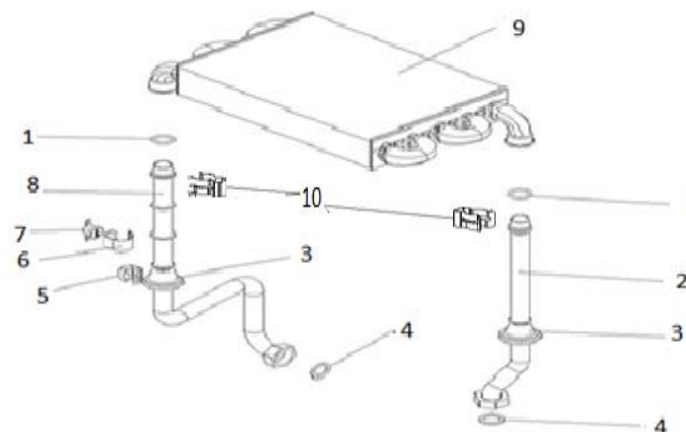

**Каталог запасных частей
NOBBY SMART 12,18,24,28**

Теплогидравлическая группа (-2CS)

Поз	Код запасной части	Наименование	Назначение
1	792.7020010310	Кольцо круглого сечения 17X2,65-N NBR 70	Nobby Smart 12/18/24/28-2CS
2	792.7022100007	Подводящий трубопровод отопления	Nobby Smart 12/18/24/28-2CS
3	792.7020010307	Уплотнитель трубы 18мм	Nobby Smart 12/18/24/28-2CS
4	792.7020010224 или G3/4	Прокладка 1.9X24.1X16.9 мм	Nobby Smart 12/18/24/28-2CS
5	792.7021630012 или 792.3000001823	NTC датчик (накладной -тип QAR 36.430/109)	Nobby Smart 12/18/24/28-2CS
6	792.7021500007	Зажим для предохранительного датчика	Nobby Smart 12/18/24/28-2CS
7	792.7021500008	Предохранительный термостат	Nobby Smart 12/18/24/28-2CS
8	792.7022100006	Обратный трубопровод отопления	Nobby Smart 12/18/24/28-2CS
9	792.7020120028	Теплообменник (монотермический)	Nobby Smart 12/18/24/28-2CS
10	792.7021370051	Хомут 18ММ G-MРММ09	Nobby Smart 12/18/24/28--1/2CS

Теплогидравлическая группа (-2CS)