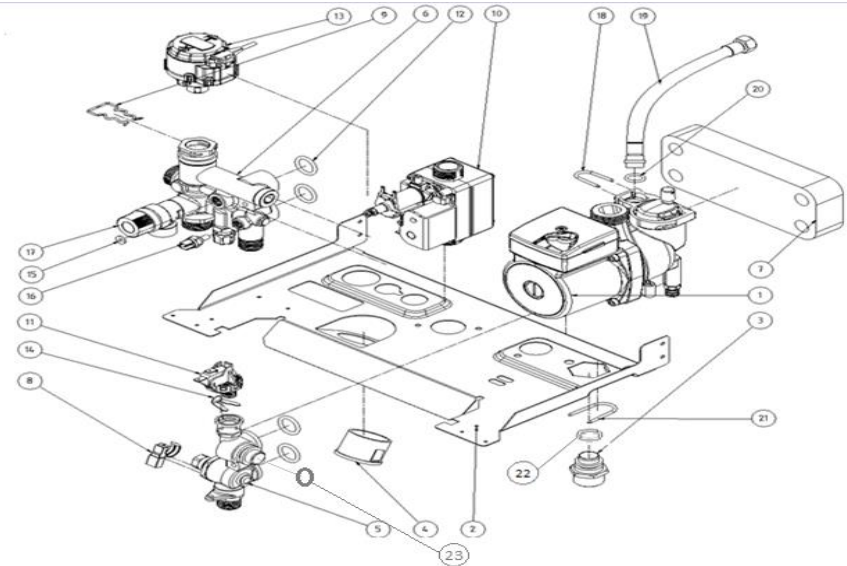

Гидравлическая группа PAKKENS (-2CS) (котлы с пластинчатым теплообменником GBC)