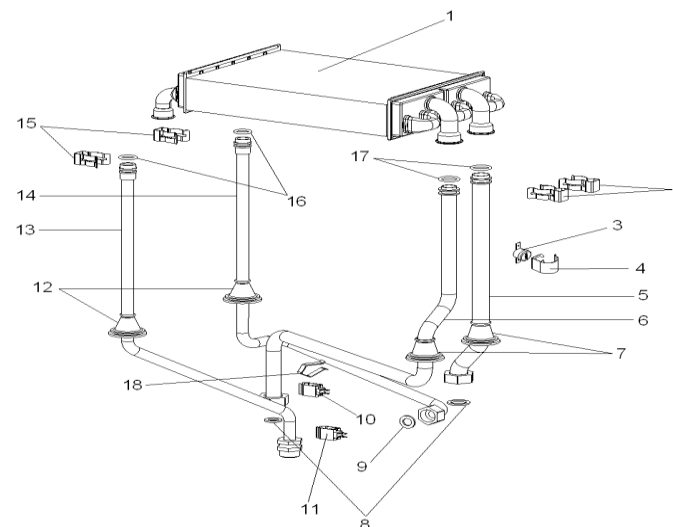

Теплогидравлическая группа (-1CS)