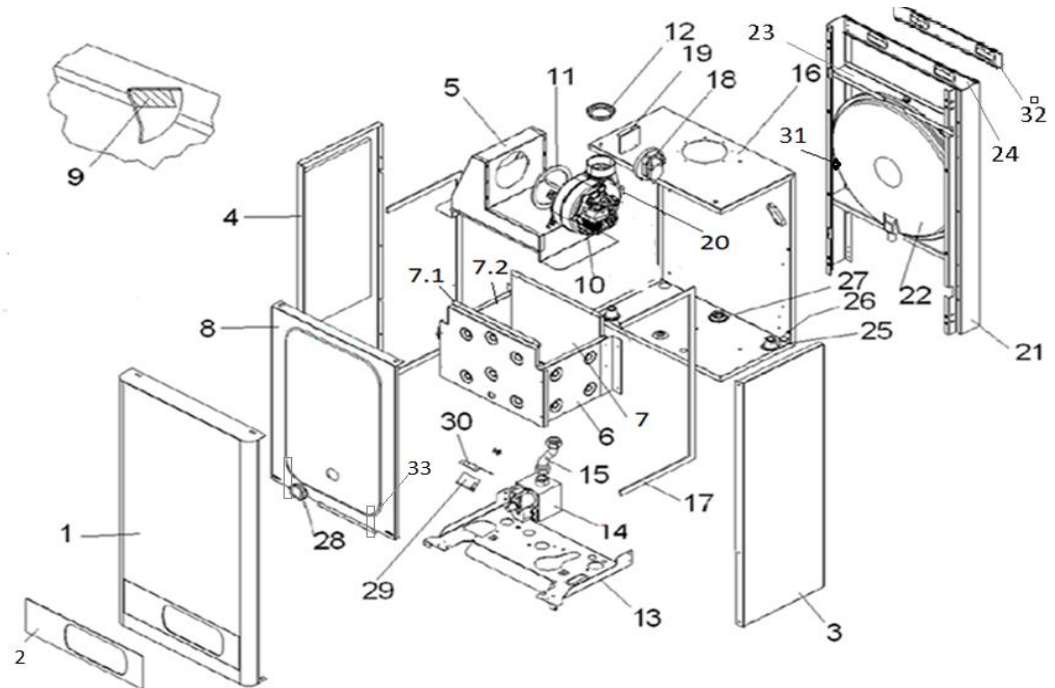

Основной комплект