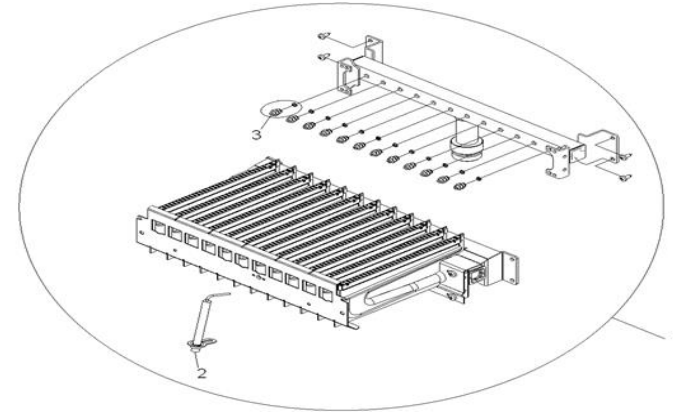

Каталог запасных частей
NOBBY SMART 12,18,24,28

Горелка

Поз	Код запасной части	Наименование	Назначение
1	792.7020450014	ГОРЕЛКА	Nobby Smart 12/18/24-1/2CS
1	792.7020450032	ГОРЕЛКА	Nobby Smart 28-2CS
2	792.7020180010	Электрод розжига и ионизации	Nobby Smart 12/18/24/28-1/2CS
3	792.7020700015	Форсунки D 1,3 (природный газ)	Nobby Smart 12/18/24-1/2CS
3	792.7020700023	Форсунки D 1,35 (природный газ)	Nobby Smart 28-2CS
3	792.7021510012	Форсунки D 0,77 (сжиженный газ)	Nobby Smart 12/18/24/-1/2CS
3	792.7020700017	Форсунки D 0,82 (сжиженный газ)	Nobby Smart 28-2CS

Горелка

Электрика

Поз	Код запасной части	Наименование	Назначение
1	7021220045	Кабель с разъемом A5/A7 (питание котла)	Nobby Smart 12/18/24/28-1/2CS
2	7021220047	Кабель с разъемом A10 (датчик протока)	Nobby Smart 12/18/24/28-1/2CS
3	7021220046	Кабель с разъемом A1 (реле давления, газ.к.клапан, датч	Nobby Smart 12/18/24/28-1/2CS
4	7021220052	Кабель с разъемом A8 (3-ходовой клапан)	Nobby Smart 12/18/24/28-2CS
5	7021220048	Кабель с разъемом A3 (комнатный термостат)	Nobby Smart 12/18/24/28-1/2CS
6	7021220049	Кабель с разъемом A4 (прессостат, датчик)	Nobby Smart 12/18/24/28-1/2CS
7	7021220050	Кабель с разъемом A2 (датчик)	Nobby Smart 12/18/24/28-1/2CS
8	7021220051	Кабель с разъемом A6 (газовый клапан)	Nobby Smart 12/18/24/28-1/2CS