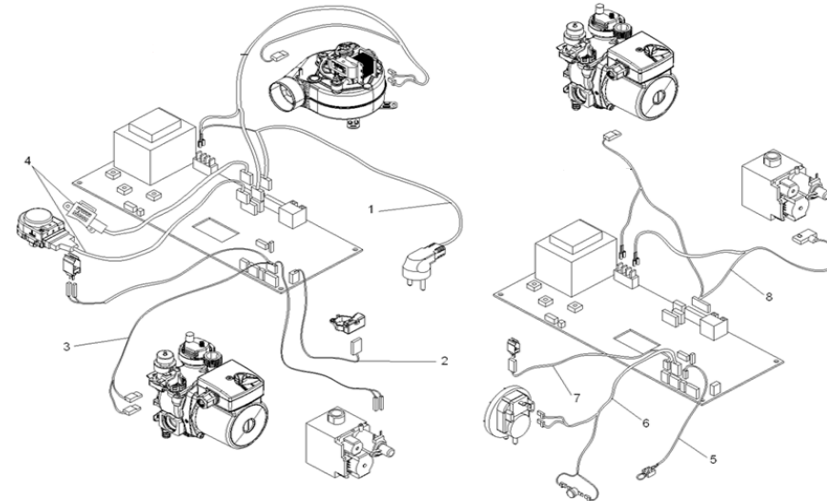

Электрика

Позиции 1-8 по отдельности больше не поставляются и заменены на комплекты кабелей

В модификациях котлов после зав. номера 32211001 кабели поставляются комплектом

	792.7021220044	Комплект кабелей	Nobby Smart 12/18/24/28-1/2CS
	792.7021220031	Комплект кабелей	Nobby Smart 24-1CS