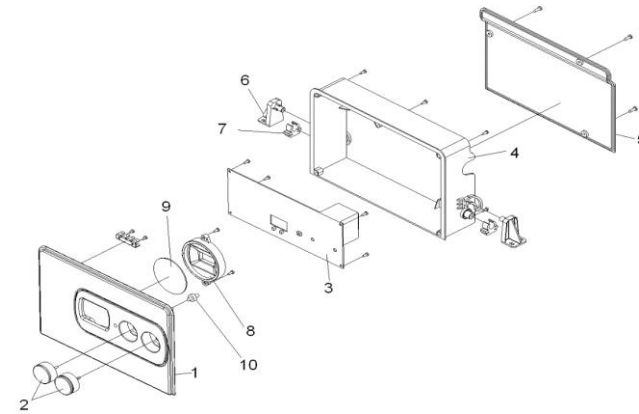

**Каталог запасных частей
NOBBY SMART 12,18,24,28**

Панель управления

Поз	Код запасной части	Наименование	Назначение
1	792.7020740007	Пластиковая передняя панель	Nobby Smart 12/18/24/28-1/2CS
2	792.7020510014	Ручка	Nobby Smart 12/18/24/28-1/2CS
3	792.7020130021 или 792.3000001793	Плата управления	Nobby Smart 12/18/24/28-1/2CS
4	792.7020740005	Пластиковый корпус	Nobby Smart 12/18/24/28-1/2CS
5	792.7020760011	Задняя крышка корпуса	Nobby Smart 12/18/24/28-1/2CS
6	792.7022610002	Держатель пластиковой передней панели	Nobby Smart 12/18/24/28-1/2CS
7	792.7022620002	Кронштейн пластиковой передней панели	Nobby Smart 12/18/24/28-1/2CS
8	792.7021370096	Держатель стекла	Nobby Smart 12/18/24/28-1/2CS
9	792.7021020005	Стекло панели управления	Nobby Smart 12/18/24/28-1/2CS
10	792.7020510015	Кнопка сброса	Nobby Smart 12/18/24/28-2CS

Панель управления