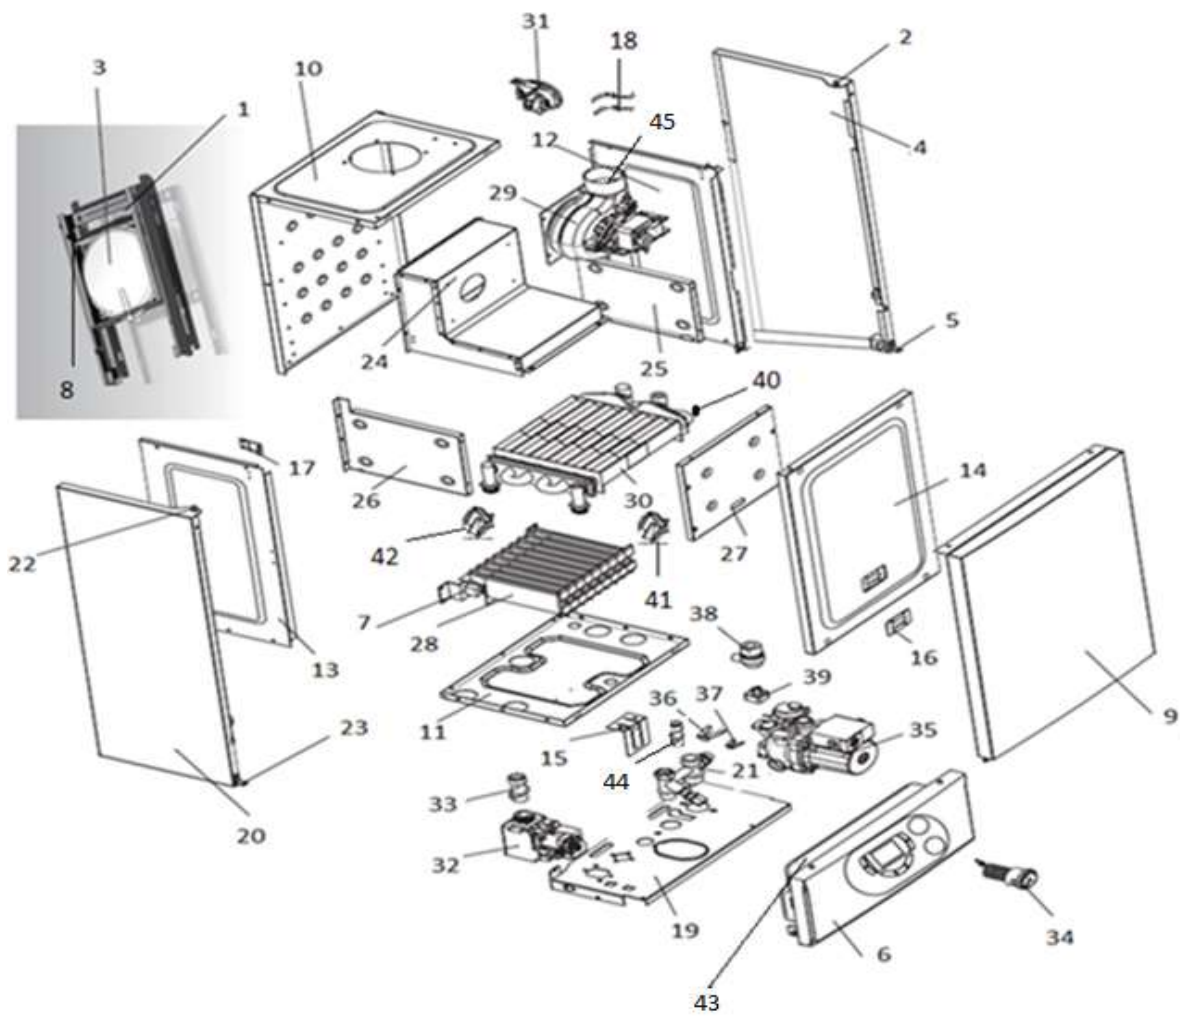

**Каталог запасных частей
Nobby Balance 12/16/20/24/28/32/40-1CS**

ЗАПЧАСТИ КОТЛОВ Nobby Balance										
№	Наименование	модель котла								примечание
		Nobby Balance 12-1CS	Nobby Balance 16-1CS	Nobby Balance 20-1CS	Nobby Balance 24-1CS	Nobby Balance 28-1CS	Nobby Balance 32-1CS	Nobby Balance 40-1CS		
1	Монтажная панель				102108100075100					см. текст внизу таблицы
2	Крепежный винт				102108100075101					
3	Расширительный бак			102108100075201				102108100076201		
4	Правая боковая крышка				102108100075102					см. текст внизу таблицы
5	Правая скоба крепления панели управления				102108100075103					
6	Корпус панели управления				102108100075104					
7	Газовая рампа				102108100075202					см. текст внизу таблицы
8	Держатель расширительного бака				102108100075105					
9	Передняя крышка				102108100075106					см. текст внизу таблицы
10	Герметичный корпус камеры сгорания				102108100075107					см. текст внизу таблицы
11	Нижняя панель камеры сгорания				102108100075108					см. текст внизу таблицы
12	Правая герметичная панель камеры сгорания				102108100075109					см. текст внизу таблицы
13	Левая герметичная панель камеры сгорания				102108100075110					см. текст внизу таблицы
14	Передняя герметичная панель камеры сгорания				102108100075111					см. текст внизу таблицы
15	Держатель трансформатора розжига				102108100075112					
16	Смотровое окно				102108100075113					
17	Держатель панелей камеры сгорания				102108100075114					
18	Трубки прессостата				101108100075243					
19	Нижняя панель				102108100075116					см. текст внизу таблицы
20	Левая боковая крышка				102108100075117					см. текст внизу таблицы