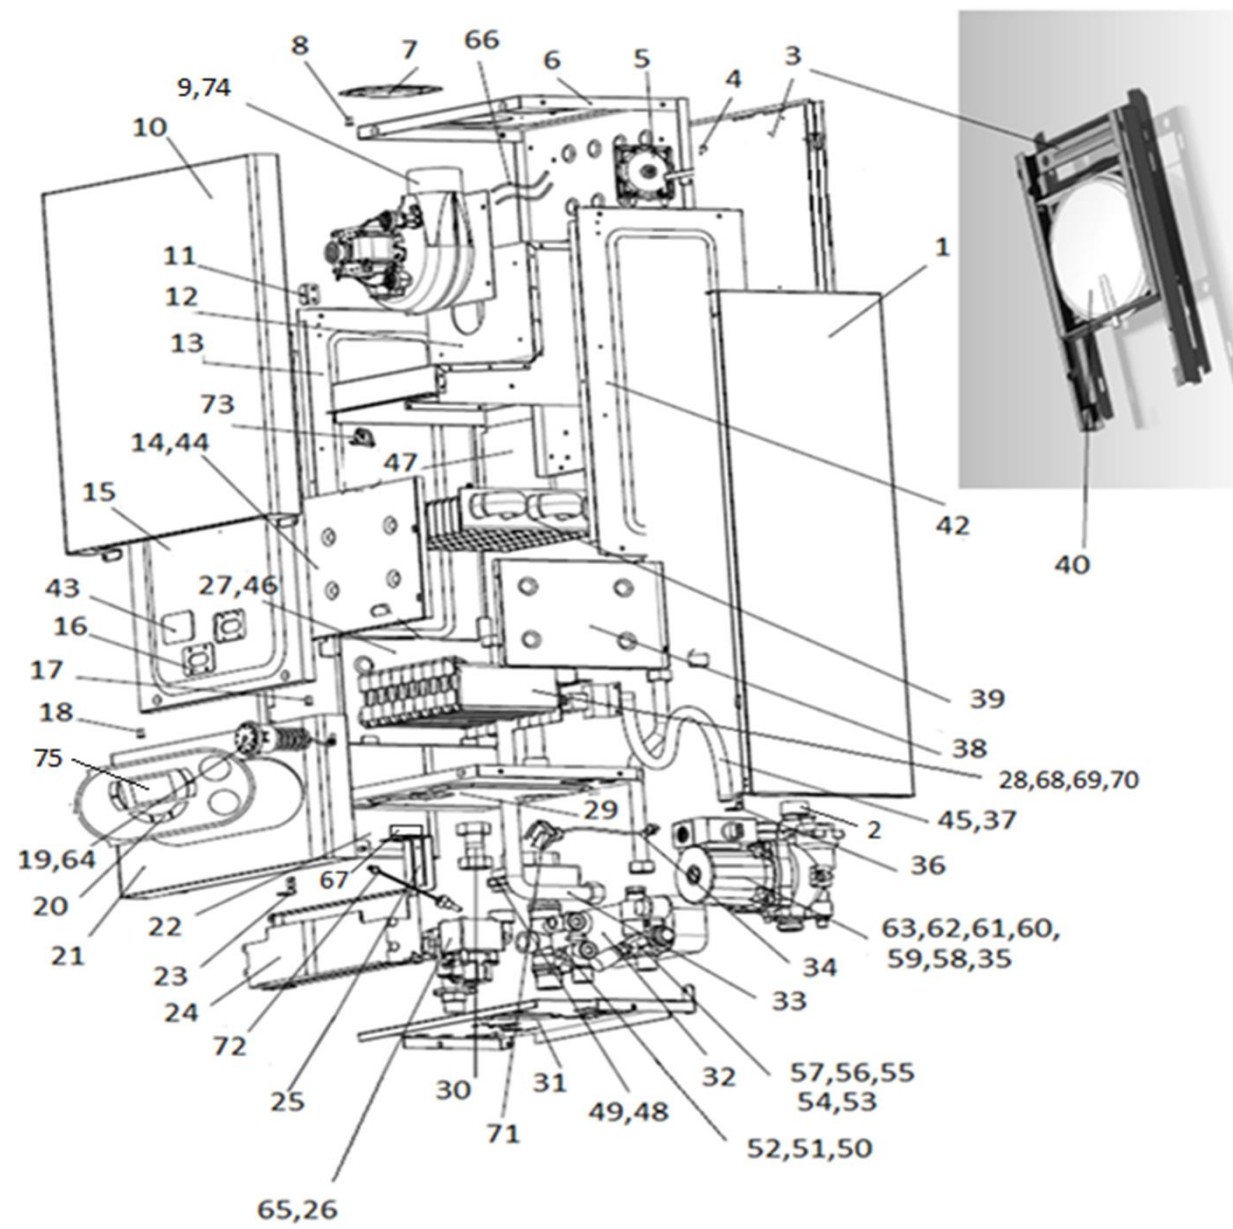

Каталог запасных частей
Nobby Balance 20/24/28/32/40/46-2CS

ЗАПЧАСТИ КОТЛОВ Nobby Balance

№	Наименование	модель котла						примечание
		Nobby Balance 20-2CS	Nobby Balance 24-2CS	Nobby Balance 28-2CS	Nobby Balance 32-2CS	Nobby Balance 40-2CS	Nobby Balance 46-2CS	
1	Правая боковая крышка			101108100075200				см. текст внизу таблицы
2	Предохранительный клапан			101108100075319				
3	Монтажная панель			101108100075202				см. текст внизу таблицы
4	Крепежный винт			101108100075203				
5	Прессостат			101108100075301				
6	Герметичный корпус камеры сгорания			101108100075204				см. текст внизу таблицы
7	Адаптер			101108100075205				
8	Крепежный винт			101108100075206				
9	Вентилятор			101108100075302			101109100075302	
10	Передняя крышка			101108100075207				см. текст внизу таблицы
11	Держатель левой боковой крышки			101108100075208				
12	Дымоудалитель			101108100075209				см. текст внизу таблицы
13	Левая герметичная панель камеры сгорания			101108100075210				см. текст внизу таблицы
14	Передняя панель камеры сгорания			101108100075211				см. текст внизу таблицы
15	Передняя герметичная панель камеры сгорания			101108100075212				см. текст внизу таблицы
16	Смотровое окно			101108100075213				