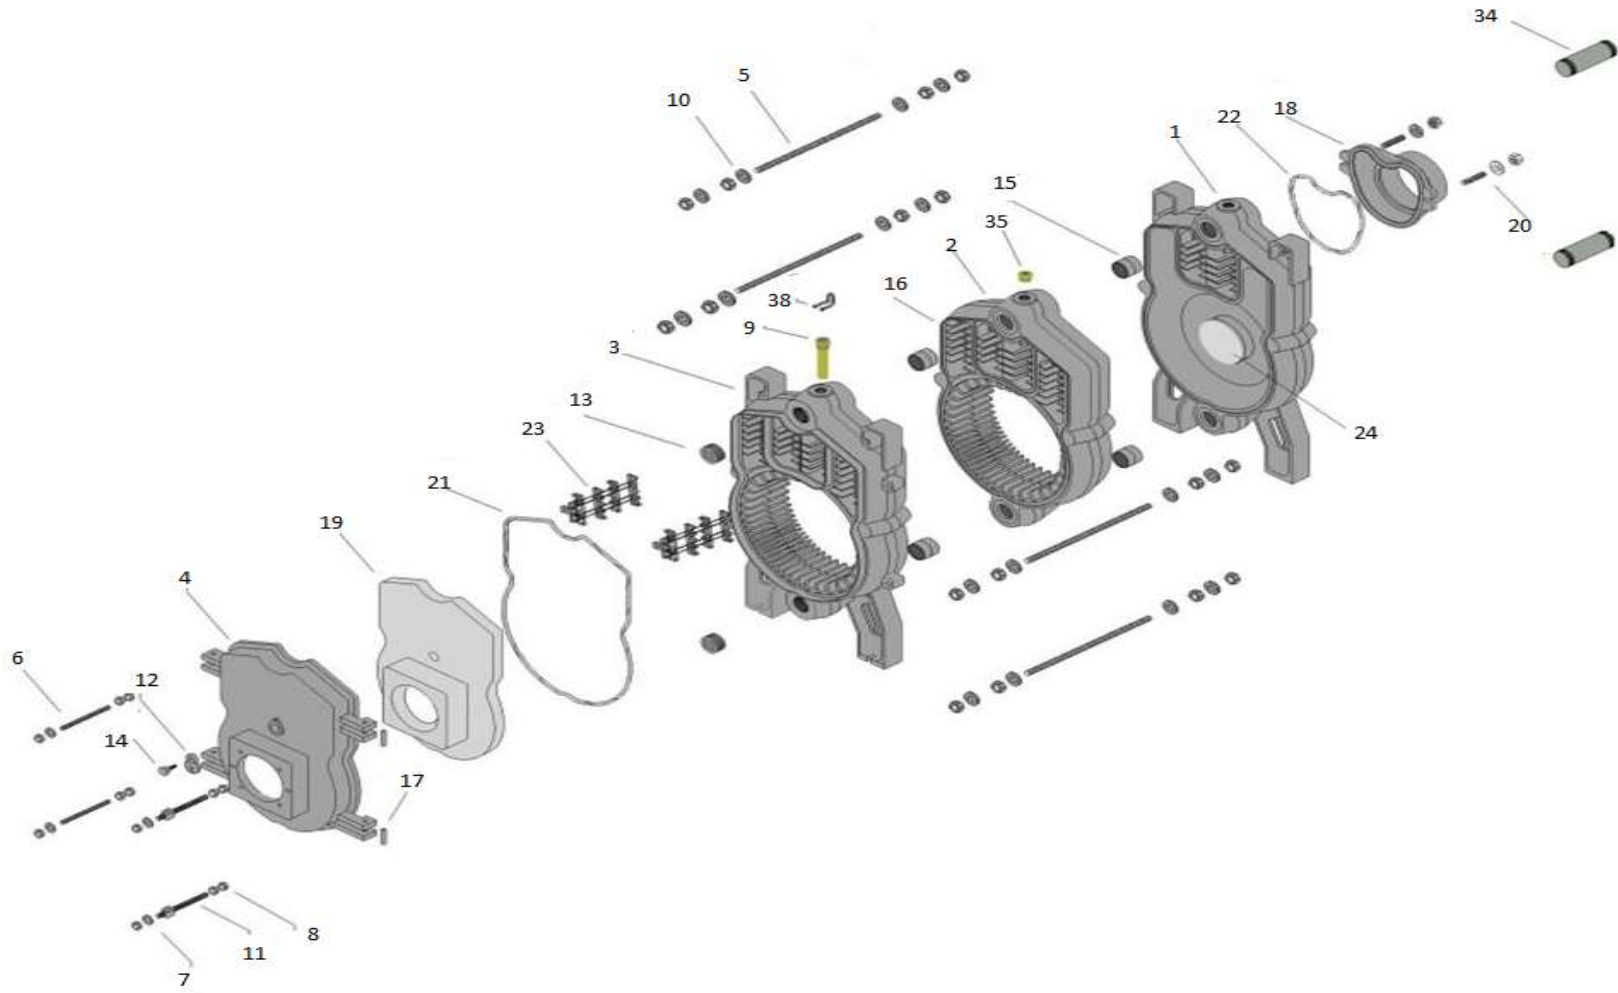

**Каталог запасных частей  
NORMA-3, NORMA-4, NORMA-5, NORMA-6, NORMA-7, NORMA-8.**

**ЗАПЧАСТИ КОТЛОВ NORMA**

№	Наименование	модель котла					
		NORMA-3	NORMA-4	NORMA-5	NORMA-6	NORMA-7	NORMA-8
1	Задняя секция	D-MD.070					
2	Средняя секция	D-MD.050					
3	Передняя секция	D-MD.060					
4	Дверца	D-PD.010					
5	Шпилька	D-ST.103	D-ST.104	D-ST.105	D-ST.106	D-ST.107	D-ST.108
6	Шпилька дверцы горелки	D-ST.012					
7	Шайба (большая)	D-ST.014					
8	Гайка	D-ST.015					
9	Гильза термостата	D-PM.015					
10	Шайба (малая)	D-ST.016					
11	Стержень дверцы горелки	D-ST.013					
12	Створка смотрового глазка	D-PD.011					
13	Заглушка	D-PD.065					
14	Винт створки смотрового глазка	D-PD.012					
15	Ниппель межсекционный	D-ST.025					
16	Термостойкий герметик	D-BM.056					
17	Штифт дверцы	D-ST.019					
18	Патрубок дымохода	D-PD.020					
19	Теплоизоляция дверцы	D-CE.017					
20	Крепеж патрубка дымохода	D-ST.021					
21	Изоляционный шнур дверцы	D-CE.018					
22	Изоляционный шнур патрубка дымохода	D-CY.022					
23	Турбулизатор	D-PD.055					
24	Плита огнеупорная задней секции	D-CE.071					
25	Теплоизоляционный кожух	D-CY.083	D-CY.084	D-CY.085	D-CY.086	D-CY.087	D-CY.088
26	Теплоизоляция передней секции	D-KS.560					
27	Теплоизоляция задней секции	D-KS.570					
28	Передняя панель	D-KS.500					
29	Корпус панели управления	D-KS.540					
30	Задняя панель	D-KS.530					
31	Верхняя панель	D-KS.550	D-KS.551	D-KS.552	D-KS.553	D-KS.554	D-KS.555
32	Правая панель	D-KS.510	D-KS.511	D-KS.512	D-KS.513	D-KS.514	D-KS.515
33	Левая панель	D-KS.520	D-KS.521	D-KS.522	D-KS.523	D-KS.524	D-KS.525
34	Патрубки падающей и обратной линии	D-ST.075					
35	Гильза датчика манометра	D-PD.057					
36	Пластиковая ручка	D-KS.600					
37	Панель управления	D-KP.700					
38	Скоба гильзы термостата	D-PM.016					
39	Передняя панель малая	D-KS.580					
40	Крепеж задней панели	D-KS.535					
41	Крепеж панели управления	D-KP.710					
42	Демферная вставка	D-KS.800					
43	Соединительный штифт	D-KS.810					
44	Гайка штифта	D-KS.820					