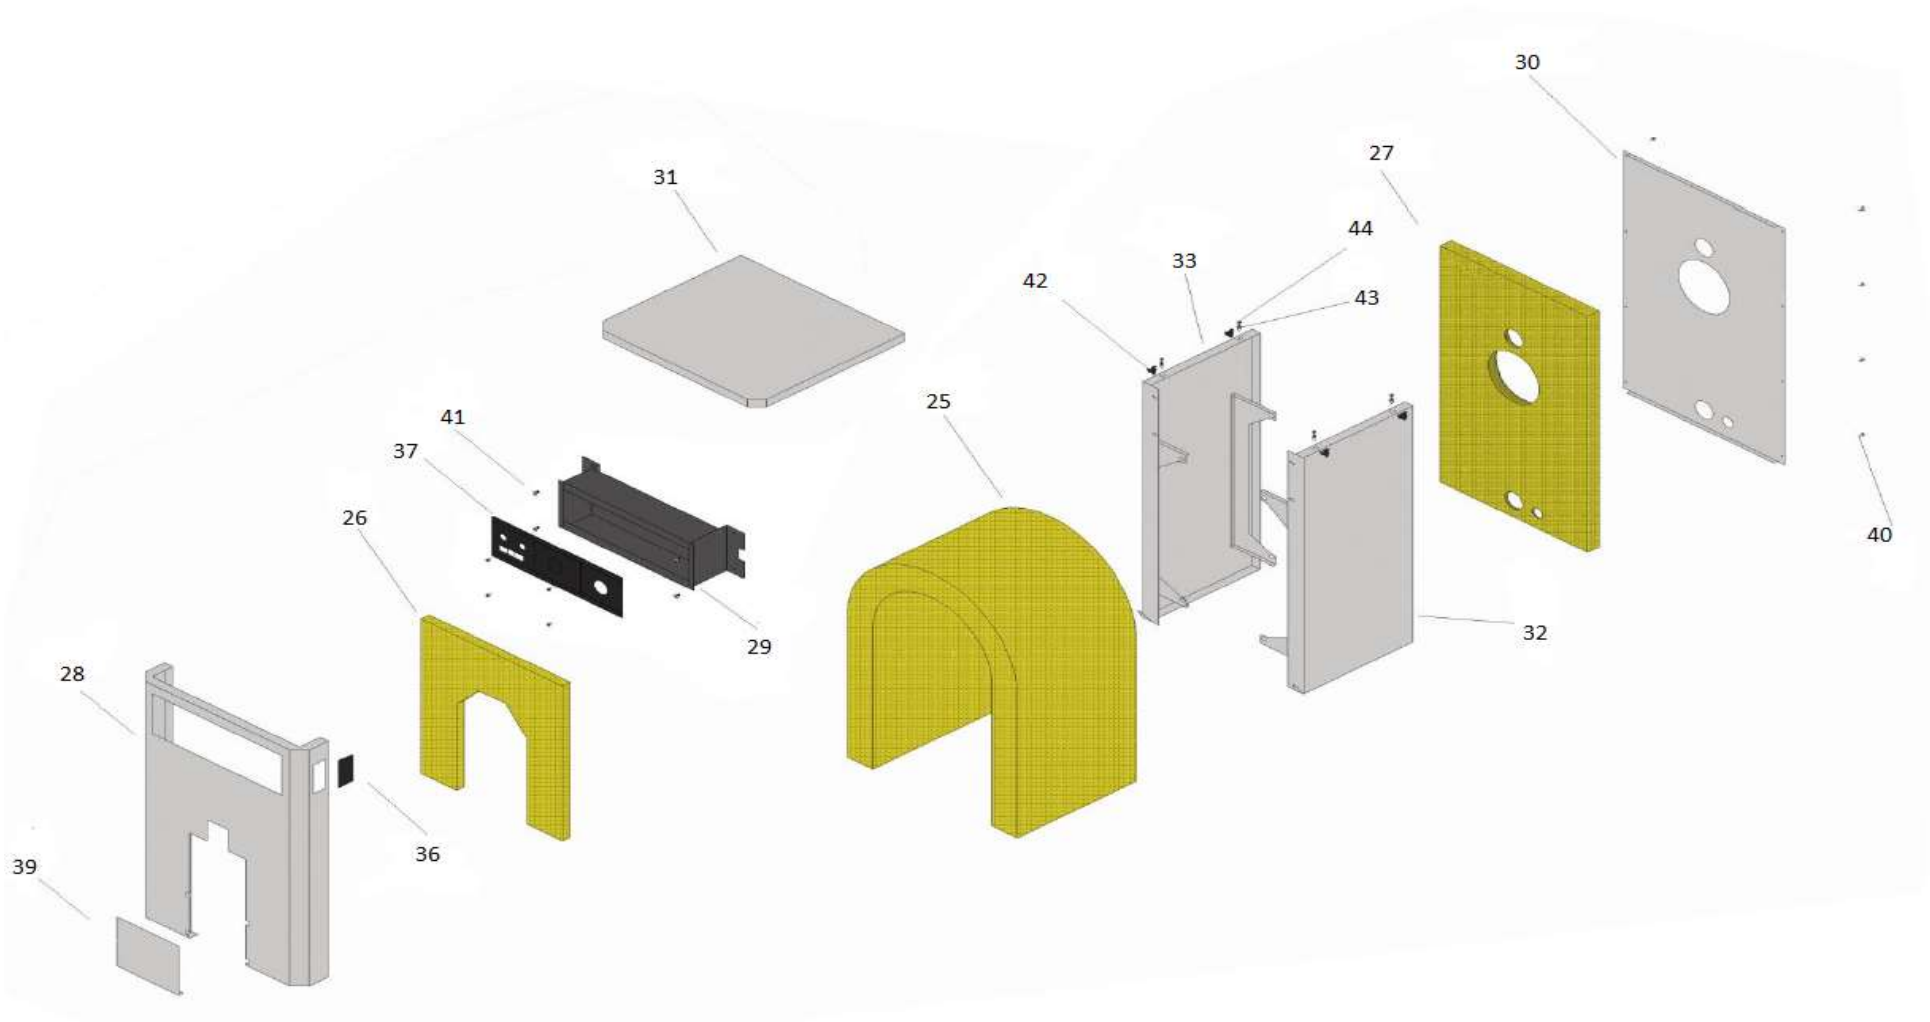

**Каталог запасных частей  
NORMA-3, NORMA-4, NORMA-5, NORMA-6, NORMA-7, NORMA-8.**

**ЗАПЧАСТИ КОТЛОВ NORMA**

№	Наименование	модель котла					
		NORMA-3	NORMA-4	NORMA-5	NORMA-6	NORMA-7	NORMA-8
1	Задняя секция	D-MD.070					
2	Средняя секция	D-MD.050					
3	Передняя секция	D-MD.060					
4	Дверца	D-PD.010					
5	Шпилька	D-ST.103	D-ST.104	D-ST.105	D-ST.106	D-ST.107	D-ST.108
6	Шпилька дверцы горелки	D-ST.012					
7	Шайба (большая)	D-ST.014					
8	Гайка	D-ST.015					
9	Гильза термостата	D-PM.015					
10	Шайба (малая)	D-ST.016					
11	Стержень дверцы горелки	D-ST.013					
12	Створка смотрового глазка	D-PD.011					
13	Заглушка	D-PD.065					
14	Винт створки смотрового глазка	D-PD.012					
15	Ниппель межсекционный	D-ST.025					
16	Термостойкий герметик	D-BM.056					
17	Штифт дверцы	D-ST.019					
18	Патрубок дымохода	D-PD.020					
19	Теплоизоляция дверцы	D-CE.017					
20	Крепеж патрубка дымохода	D-ST.021					
21	Изоляционный шнур дверцы	D-CE.018					
22	Изоляционный шнур патрубка дымохода	D-CY.022					
23	Турбулизатор	D-PD.055					
24	Плита огнеупорная задней секции	D-CE.071					
25	Теплоизоляционный кожух	D-CY.083	D-CY.084	D-CY.085	D-CY.086	D-CY.087	D-CY.088
26	Теплоизоляция передней секции	D-KS.560					
27	Теплоизоляция задней секции	D-KS.570					
28	Передняя панель	D-KS.500					
29	Корпус панели управления	D-KS.540					
30	Задняя панель	D-KS.530					
31	Верхняя панель	D-KS.550	D-KS.551	D-KS.552	D-KS.553	D-KS.554	D-KS.555
32	Правая панель	D-KS.510	D-KS.511	D-KS.512	D-KS.513	D-KS.514	D-KS.515
33	Левая панель	D-KS.520	D-KS.521	D-KS.522	D-KS.523	D-KS.524	D-KS.525
34	Патрубки падающей и обратной линии	D-ST.075					
35	Гильза датчика манометра	D-PD.057					
36	Пластиковая ручка	D-KS.600					
37	Панель управления	D-KP.700					
38	Скоба гильзы термостата	D-PM.016					
39	Передняя панель малая	D-KS.580					
40	Крепеж задней панели	D-KS.535					
41	Крепеж панели управления	D-KP.710					
42	Демферная вставка	D-KS.800					
43	Соединительный штифт	D-KS.810					
44	Гайка штифта	D-KS.820					