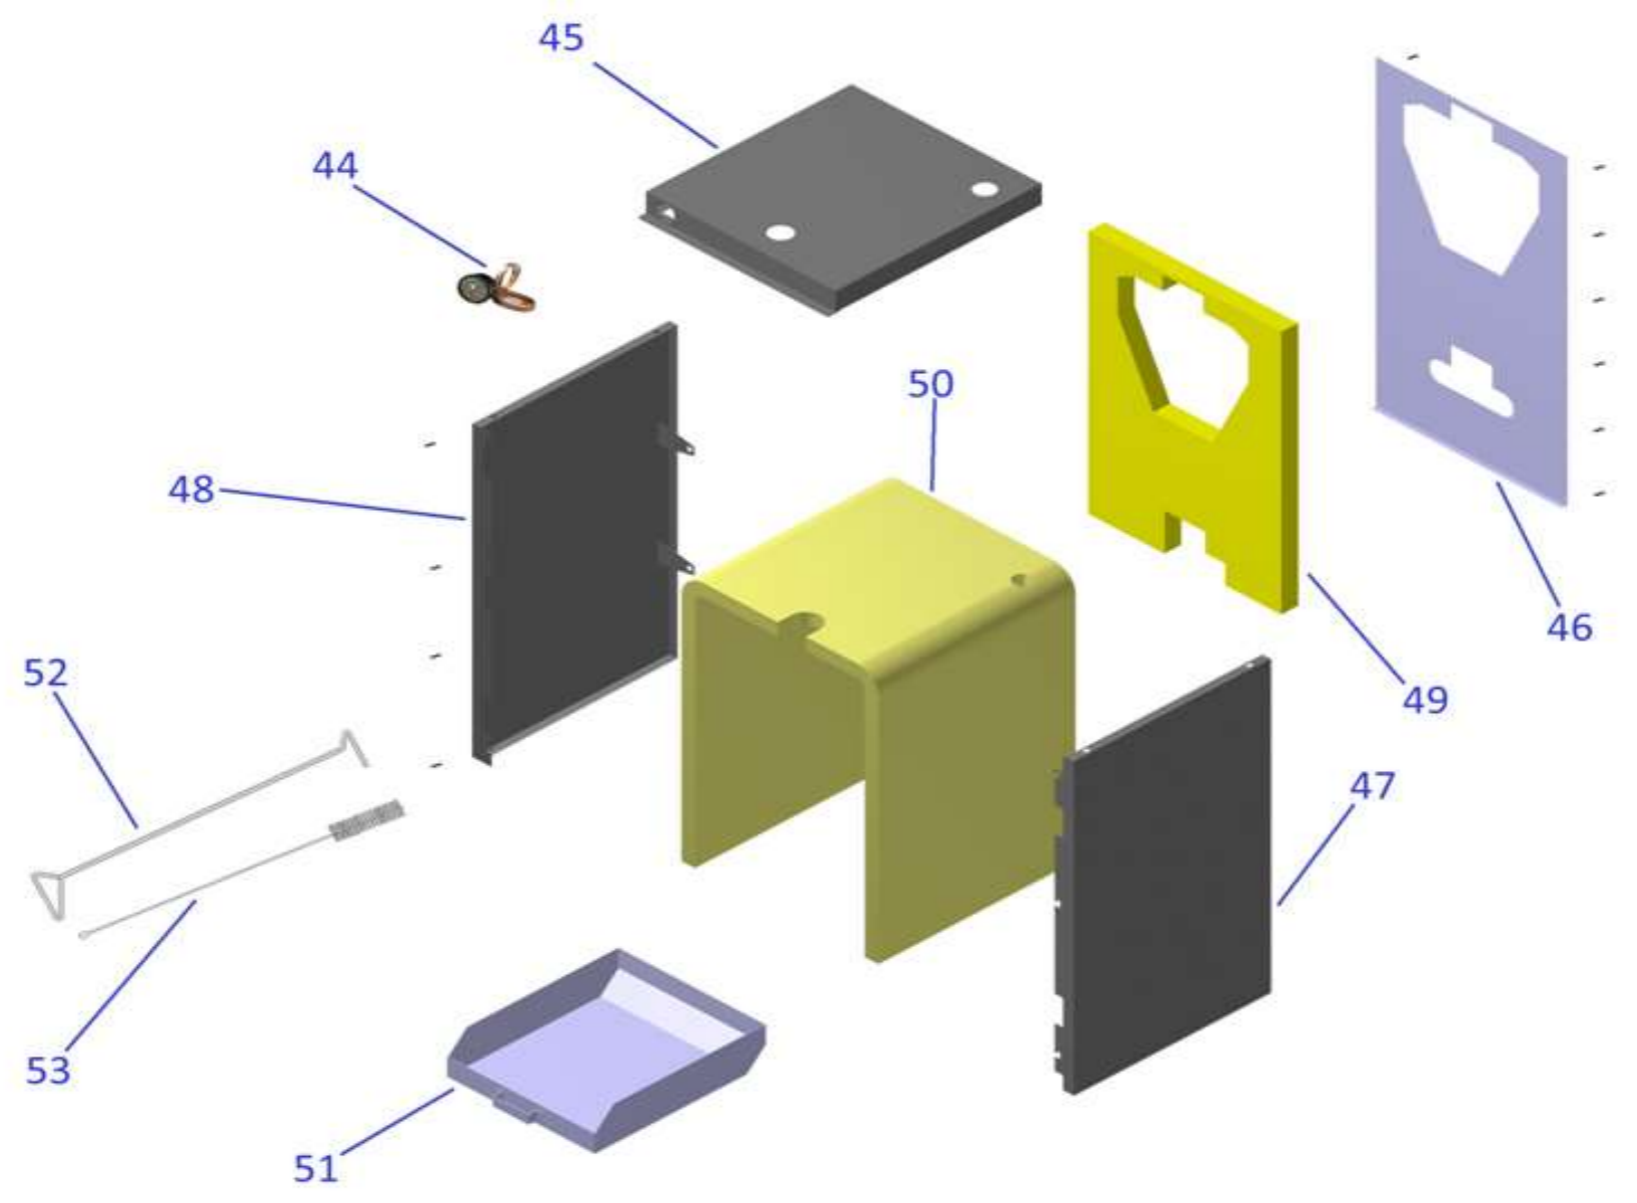

Каталог запасных частей  
MAX-4, MAX-5, MAX-6, MAX-7, MAX-8, MAX-9, MAX-10,

**ЗАПЧАСТИ КОТЛОВ МАХ**

Номер	Описание	Код	Номер	Описание	Код	Номер	Описание	Код
1	Передняя секция	LX-MD.060	40	Шибберная заслонка (МАХ - 04, 05)	LX-ST.603	51	Поддон для золы (МАХ - 04)	LX-УТ.773
2	Средняя секция	LX-MD.050		Шибберная заслонка (МАХ - 06, 07)	LX-ST.605		Поддон для золы (МАХ - 05)	LX-УТ.774
3	Задняя секция	LX-MD.070		Шибберная заслонка (МАХ - 08, 09, 10)	LX-ST.607		Поддон для золы (МАХ - 06)	LX-УТ.775
4	Дверца для чистки	LX-PD.010	41	Патрубок дымохода (МАХ - 04, 05)	LX-ST.653		Поддон для золы (МАХ - 07)	LX-УТ.776
5	Шнур уплотнительный дверцы для чистки	LX-CY.011		Патрубок дымохода (МАХ - 06, 07)	LX-ST.655		Поддон для золы (МАХ - 08)	LX-УТ.777
6	Изоляция дверцы для чистки (пластина)	LX-SE.012		Патрубок дымохода (МАХ - 08, 09, 10)	LX-ST.657		Поддон для золы (МАХ - 09)	LX-УТ.778
7	Защита изоляции дверцы для чистки	LX-PD.013	42	Изоляция патрубка дыма (шнур) (МАХ - 04, 05)	LX-ST.703		Поддон для золы (МАХ - 10)	LX-УТ.779
8	Зуб-фиксатор	LX-BD.014		Изоляция патрубка дыма (шнур) (МАХ - 06, 07)	LX-ST.705	52	Кочерга (МАХ - 04)	LX-FN.774
9	Изоляция загрузочной дверцы (шнур)	LX-PD.015		Изоляция патрубка дыма (шнур) (МАХ - 08, 09, 10)	LX-ST.707		Кочерга (МАХ - 05)	LX-FN.775
10	Изоляция загрузочной дверцы (пластина)	LX-PD.020	43	Подставка промежуточных секций (МАХ - 04)	LX-ST.910		Кочерга (МАХ - 06)	LX-FN.776
11	Защита изоляции загрузочной дверцы	LX-CY.021		Подставка промежуточных секций (МАХ - 05)	LX-ST.911		Кочерга (МАХ - 07)	LX-FN.777
12	Загрузочная дверца	LX-SE.022		Подставка промежуточных секций (МАХ - 06)	LX-ST.912		Кочерга (МАХ - 08)	LX-FN.778
13	Шнур уплотнительный дверцы зольника	LX-PD.023		Подставка промежуточных секций (МАХ - 07)	LX-ST.913		Кочерга (МАХ - 09)	LX-FN.779
14	Изоляция дверцы зольника (пластина)	LX-PD.030		Подставка промежуточных секций (МАХ - 08)	LX-ST.914		Кочерга (МАХ - 10)	LX-FN.780
15	Защита изоляции дверцы зольника	LX-PD.024		Подставка промежуточных секций (МАХ - 09)	LX-ST.915	53	Ершик для чистки (МАХ - 04)	LX-FN.784
16	Дверца зольника	LX-PD.040		Подставка промежуточных секций (МАХ - 10)	LX-ST.916		Ершик для чистки (МАХ - 05)	LX-FN.785
17	Регулировочная дверца (дверца поддувала)	LX-DT.041	44	Термометр	LX-IM.160		Ершик для чистки (МАХ - 06)	LX-FN.786
18	Крышка регулировочной дверцы	LX-GH.041	45	Верхняя часть кожуха (МАХ - 04)	LX-ST.753		Ершик для чистки (МАХ - 07)	LX-FN.787
19	Ручка	LX-GC.041		Верхняя часть кожуха (МАХ - 05)	LX-ST.754		Ершик для чистки (МАХ - 08)	LX-FN.788
20	Ось регулировочной дверцы	LX-SD.080		Верхняя часть кожуха (МАХ - 06)	LX-ST.755		Ершик для чистки (МАХ - 09)	LX-FN.789
21	Регулятор вторичного воздуха	LX-ST.090		Верхняя часть кожуха (МАХ - 07)	LX-ST.756		Ершик для чистки (МАХ - 10)	LX-FN.790
22	Заглушка 1 ¼"	LX-ST.091		Верхняя часть кожуха (МАХ - 08)	LX-ST.757			
23	Петля на решетке	LX-SD.085		Верхняя часть кожуха (МАХ - 09)	LX-ST.758			
24	Решетка	LX-ST.110		Верхняя часть кожуха (МАХ - 10)	LX-ST.759			
25	Петля	LX-ST.123	46	Задняя часть кожуха	LX-CY.763			
26	Гнездо блокировки решетки	LX-PM.140	47	Боковая часть кожуха, правая (МАХ - 04)	LX-SM.160			
27	Замки дверей	LX-PM.131		Боковая часть кожуха, правая (МАХ - 05)	LX-SM.161			
28	Гильза термостата	LX-PD.215		Боковая часть кожуха, правая (МАХ - 06)	LX-SM.162			
29	Блокирующее кольцо	LX-KC.300		Боковая часть кожуха, правая (МАХ - 07)	LX-SM.163			
30	Термомеханический регулятор мощности	LX-PD.400		Боковая часть кожуха, правая (МАХ - 08)	LX-SM.164			
31	Ниппель	LX-PD.401		Боковая часть кожуха, правая (МАХ - 09)	LX-SM.165			
32	Шпилька (МАХ - 04)	LX-PD.482		Боковая часть кожуха, правая (МАХ - 10)	LX-SM.166			
	Шпилька (МАХ - 05)	LX-PD.483	48	Боковая часть кожуха, левая (МАХ - 04)	LX-NM.160			
	Шпилька (МАХ - 06)	LX-PD.484		Боковая часть кожуха, левая (МАХ - 05)	LX-NM.161			
	Шпилька (МАХ - 07)	LX-PD.485		Боковая часть кожуха, левая (МАХ - 06)	LX-NM.162			
	Шпилька (МАХ - 08)	LX-PD.486		Боковая часть кожуха, левая (МАХ - 07)	LX-NM.163			
	Шпилька (МАХ - 09)	LX-PD.487		Боковая часть кожуха, левая (МАХ - 08)	LX-NM.164			
	Шпилька (МАХ - 10)	LX-PD.488		Боковая часть кожуха, левая (МАХ - 09)	LX-NM.165			
33	Заглушка 1/2"	LX-PD.403		Боковая часть кожуха, левая (МАХ - 10)	LX-NM.166			
34	Прокладка фланца	LX-PD.404	49	Задняя изоляция	LX-ST.803			
35	Фланец	LX-PD.405	50	Верхняя изоляция (МАХ - 04)	LX-ST.903			
36	Шнур уплотнительный адаптера дымохода	LX-PD.450		Верхняя изоляция (МАХ - 05)	LX-ST.904			
37	Шнур уплотнительный заслонки для чистки	LX-TD.451		Верхняя изоляция (МАХ - 06)	LX-ST.905			
38	Заслонка для чистки	LX-PD.061		Верхняя изоляция (МАХ - 07)	LX-ST.906			
39	Адаптер дымохода (МАХ - 04, 05)	LX-ST.141		Верхняя изоляция (МАХ - 08)	LX-ST.907			
	Адаптер дымохода (МАХ - 06, 07)	LX-ST.143		Верхняя изоляция (МАХ - 09)	LX-ST.908			
	Адаптер дымохода (МАХ - 08, 09, 10)	LX-ST.145		Верхняя изоляция (МАХ - 10)	LX-ST.909			