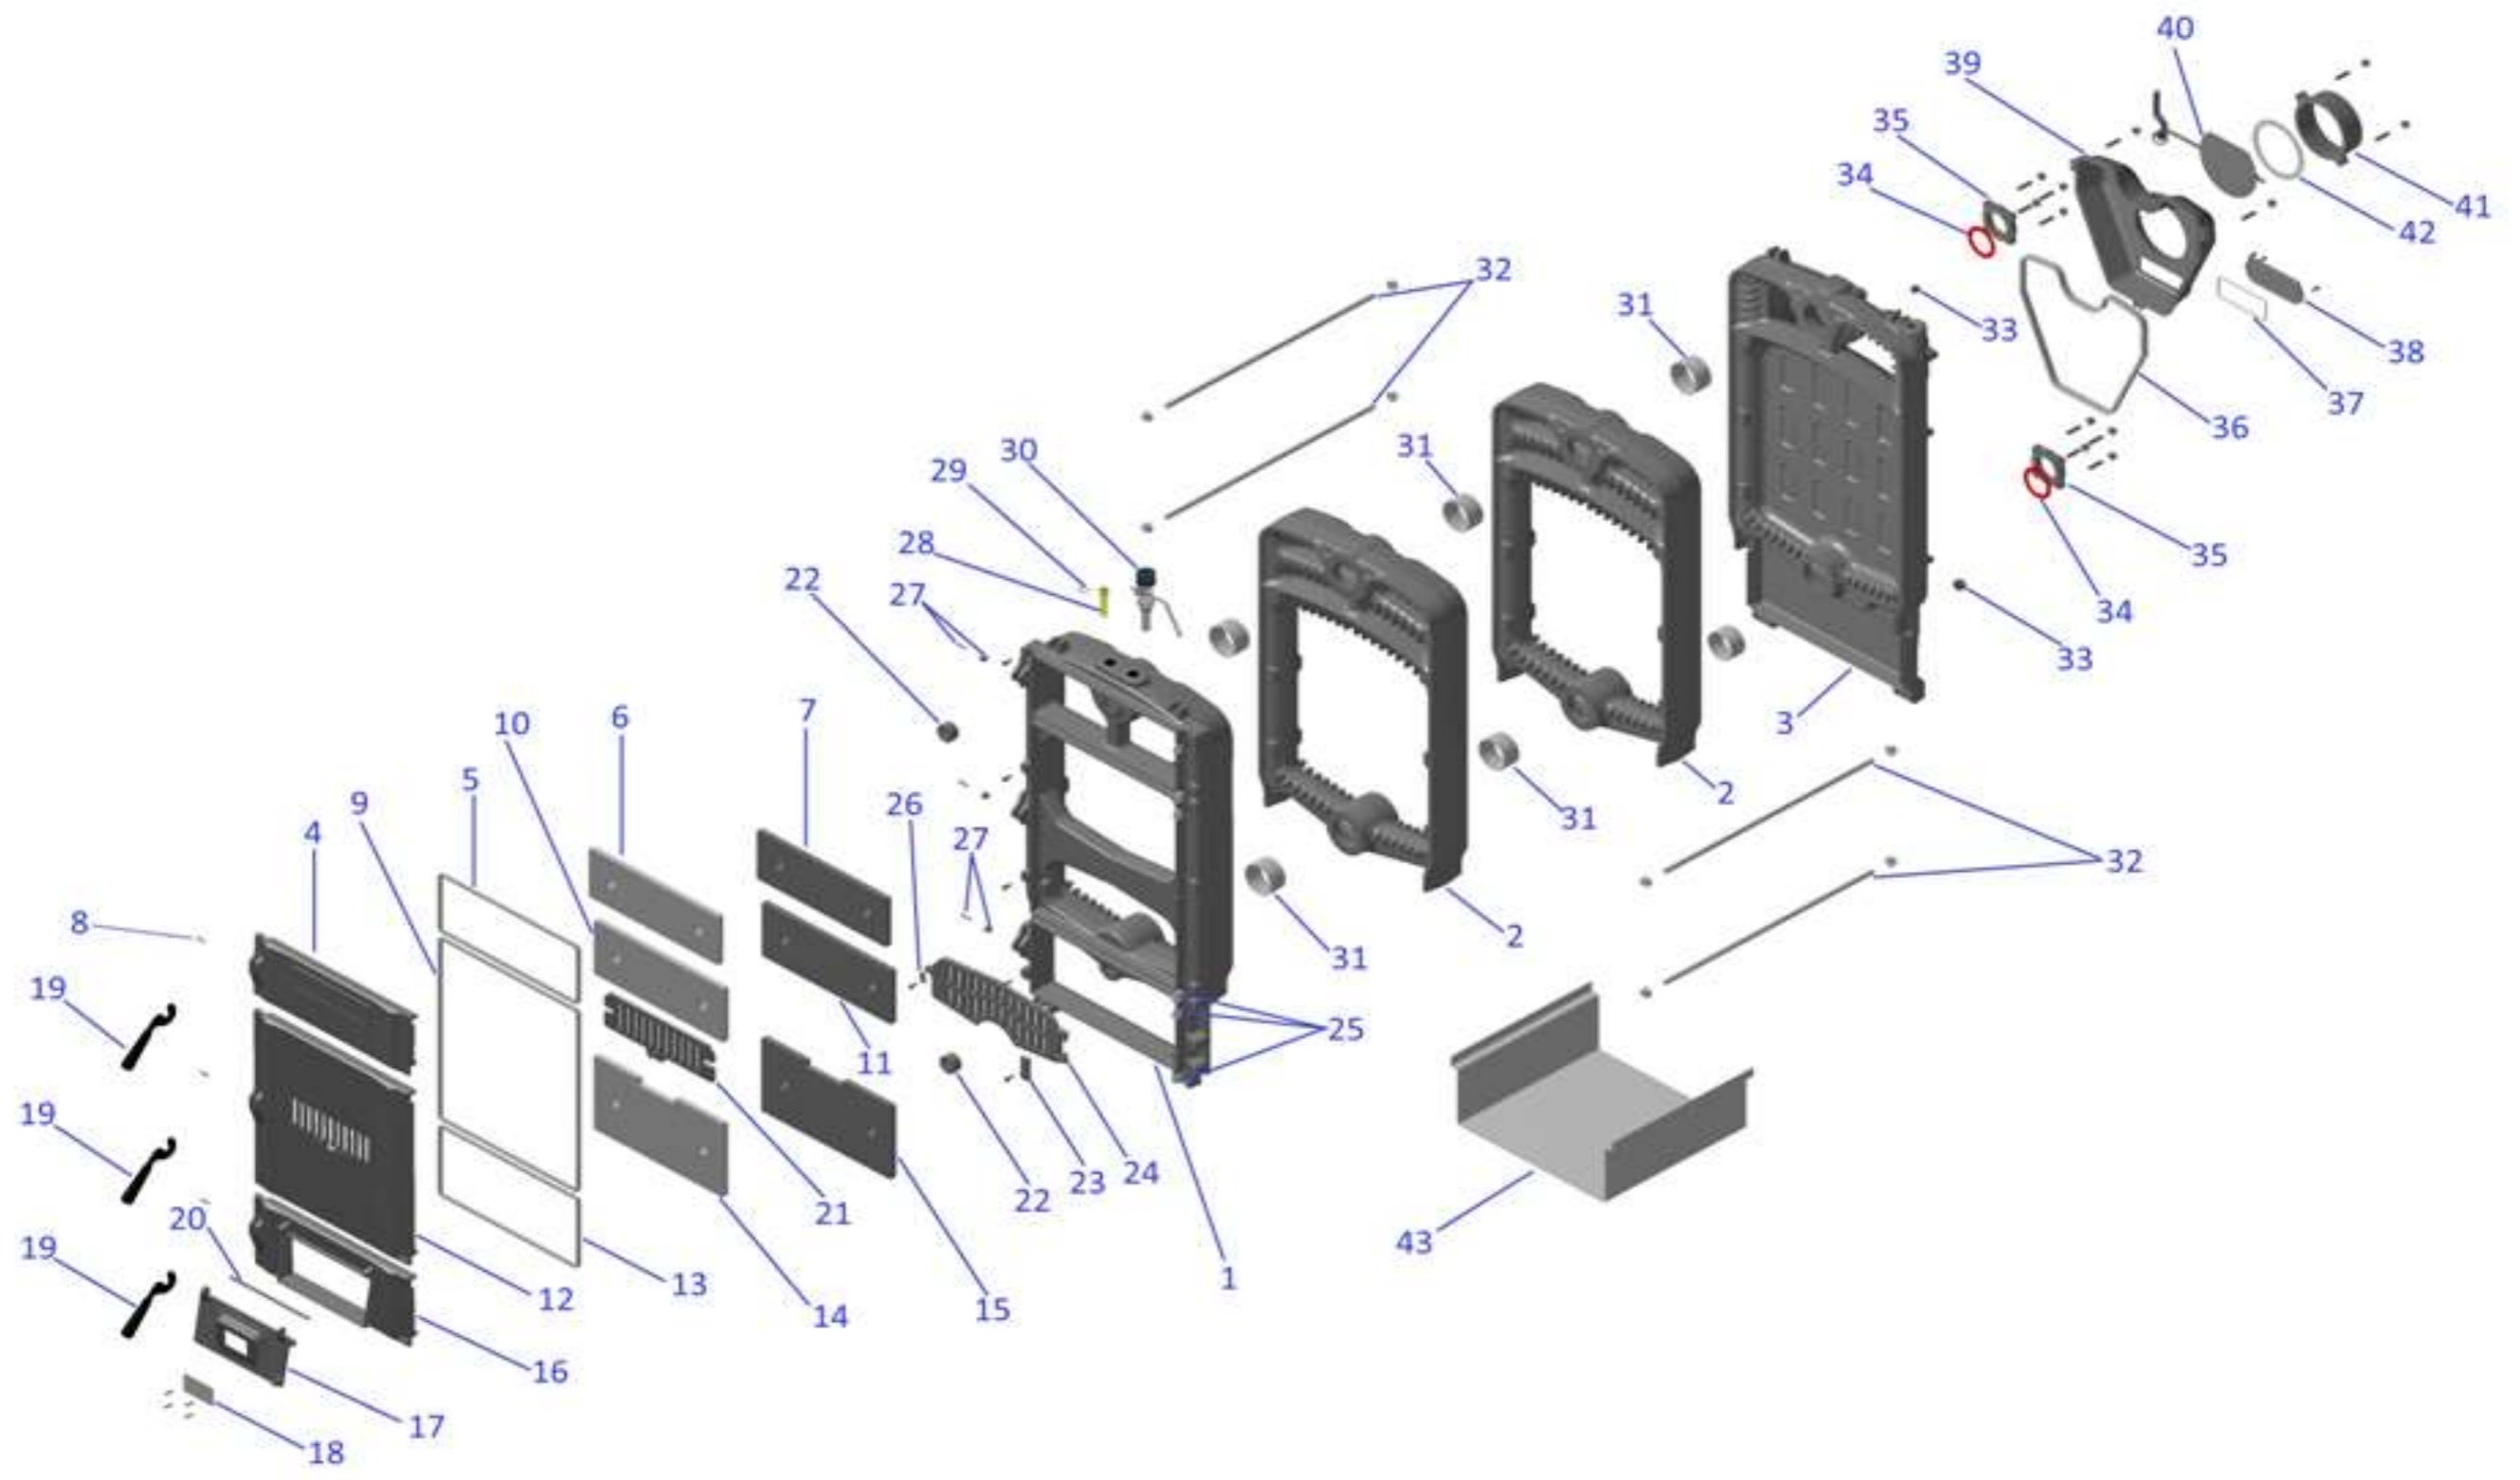

Каталог запасных частей  
MAX-4, MAX-5, MAX-6, MAX-7, MAX-8, MAX-9, MAX-10,

**ЗАПЧАСТИ КОТЛОВ МАХ**

Номер	Описание	Код	Номер	Описание	Код	Номер	Описание	Код
1	Передняя секция	LX-MD.060	40	Шибберная заслонка (МАХ - 04, 05)	LX-ST.603	51	Поддон для золы (МАХ - 04)	LX-УТ.773
2	Средняя секция	LX-MD.050		Шибберная заслонка (МАХ - 06, 07)	LX-ST.605		Поддон для золы (МАХ - 05)	LX-УТ.774
3	Задняя секция	LX-MD.070		Шибберная заслонка (МАХ - 08, 09, 10)	LX-ST.607		Поддон для золы (МАХ - 06)	LX-УТ.775
4	Дверца для чистки	LX-PD.010	41	Патрубок дымохода (МАХ - 04, 05)	LX-ST.653		Поддон для золы (МАХ - 07)	LX-УТ.776
5	Шнур уплотнительный дверцы для чистки	LX-CY.011		Патрубок дымохода (МАХ - 06, 07)	LX-ST.655		Поддон для золы (МАХ - 08)	LX-УТ.777
6	Изоляция дверцы для чистки (пластина)	LX-SE.012		Патрубок дымохода (МАХ - 08, 09, 10)	LX-ST.657		Поддон для золы (МАХ - 09)	LX-УТ.778
7	Защита изоляции дверцы для чистки	LX-PD.013	42	Изоляция патрубка дыма (шнур) (МАХ - 04, 05)	LX-ST.703		Поддон для золы (МАХ - 10)	LX-УТ.779
8	Зуб-фиксатор	LX-BD.014		Изоляция патрубка дыма (шнур) (МАХ - 06, 07)	LX-ST.705	52	Кочерга (МАХ - 04)	LX-FN.774
9	Изоляция загрузочной дверцы (шнур)	LX-PD.015		Изоляция патрубка дыма (шнур) (МАХ - 08, 09, 10)	LX-ST.707		Кочерга (МАХ - 05)	LX-FN.775
10	Изоляция загрузочной дверцы (пластина)	LX-PD.020	43	Подставка промежуточных секций (МАХ - 04)	LX-ST.910		Кочерга (МАХ - 06)	LX-FN.776
11	Защита изоляции загрузочной дверцы	LX-CY.021		Подставка промежуточных секций (МАХ - 05)	LX-ST.911		Кочерга (МАХ - 07)	LX-FN.777
12	Загрузочная дверца	LX-SE.022		Подставка промежуточных секций (МАХ - 06)	LX-ST.912		Кочерга (МАХ - 08)	LX-FN.778
13	Шнур уплотнительный дверцы зольника	LX-PD.023		Подставка промежуточных секций (МАХ - 07)	LX-ST.913		Кочерга (МАХ - 09)	LX-FN.779
14	Изоляция дверцы зольника (пластина)	LX-PD.030		Подставка промежуточных секций (МАХ - 08)	LX-ST.914		Кочерга (МАХ - 10)	LX-FN.780
15	Защита изоляции дверцы зольника	LX-PD.024		Подставка промежуточных секций (МАХ - 09)	LX-ST.915	53	Ершик для чистки (МАХ - 04)	LX-FN.784
16	Дверца зольника	LX-PD.040		Подставка промежуточных секций (МАХ - 10)	LX-ST.916		Ершик для чистки (МАХ - 05)	LX-FN.785
17	Регулировочная дверца (дверца поддувала)	LX-DT.041	44	Термометр	LX-IM.160		Ершик для чистки (МАХ - 06)	LX-FN.786
18	Крышка регулировочной дверцы	LX-GH.041	45	Верхняя часть кожуха (МАХ - 04)	LX-ST.753		Ершик для чистки (МАХ - 07)	LX-FN.787
19	Ручка	LX-GC.041		Верхняя часть кожуха (МАХ - 05)	LX-ST.754		Ершик для чистки (МАХ - 08)	LX-FN.788
20	Ось регулировочной дверцы	LX-SD.080		Верхняя часть кожуха (МАХ - 06)	LX-ST.755		Ершик для чистки (МАХ - 09)	LX-FN.789
21	Регулятор вторичного воздуха	LX-ST.090		Верхняя часть кожуха (МАХ - 07)	LX-ST.756		Ершик для чистки (МАХ - 10)	LX-FN.790
22	Заглушка 1 ¼"	LX-ST.091		Верхняя часть кожуха (МАХ - 08)	LX-ST.757			
23	Петля на решетке	LX-SD.085		Верхняя часть кожуха (МАХ - 09)	LX-ST.758			
24	Решетка	LX-ST.110		Верхняя часть кожуха (МАХ - 10)	LX-ST.759			
25	Петля	LX-ST.123	46	Задняя часть кожуха	LX-CY.763			
26	Гнездо блокировки решетки	LX-PM.140	47	Боковая часть кожуха, правая (МАХ - 04)	LX-SM.160			
27	Замки дверей	LX-PM.131		Боковая часть кожуха, правая (МАХ - 05)	LX-SM.161			
28	Гильза термостата	LX-PD.215		Боковая часть кожуха, правая (МАХ - 06)	LX-SM.162			
29	Блокирующее кольцо	LX-KC.300		Боковая часть кожуха, правая (МАХ - 07)	LX-SM.163			
30	Термомеханический регулятор мощности	LX-PD.400		Боковая часть кожуха, правая (МАХ - 08)	LX-SM.164			
31	Ниппель	LX-PD.401		Боковая часть кожуха, правая (МАХ - 09)	LX-SM.165			
32	Шпилька (МАХ - 04)	LX-PD.482		Боковая часть кожуха, правая (МАХ - 10)	LX-SM.166			
	Шпилька (МАХ - 05)	LX-PD.483	48	Боковая часть кожуха, левая (МАХ - 04)	LX-NM.160			
	Шпилька (МАХ - 06)	LX-PD.484		Боковая часть кожуха, левая (МАХ - 05)	LX-NM.161			
	Шпилька (МАХ - 07)	LX-PD.485		Боковая часть кожуха, левая (МАХ - 06)	LX-NM.162			
	Шпилька (МАХ - 08)	LX-PD.486		Боковая часть кожуха, левая (МАХ - 07)	LX-NM.163			
	Шпилька (МАХ - 09)	LX-PD.487		Боковая часть кожуха, левая (МАХ - 08)	LX-NM.164			
	Шпилька (МАХ - 10)	LX-PD.488		Боковая часть кожуха, левая (МАХ - 09)	LX-NM.165			
33	Заглушка 1/2"	LX-PD.403		Боковая часть кожуха, левая (МАХ - 10)	LX-NM.166			
34	Прокладка фланца	LX-PD.404	49	Задняя изоляция	LX-ST.803			
35	Фланец	LX-PD.405	50	Верхняя изоляция (МАХ - 04)	LX-ST.903			
36	Шнур уплотнительный адаптера дымохода	LX-PD.450		Верхняя изоляция (МАХ - 05)	LX-ST.904			
37	Шнур уплотнительный заслонки для чистки	LX-TD.451		Верхняя изоляция (МАХ - 06)	LX-ST.905			
38	Заслонка для чистки	LX-PD.061		Верхняя изоляция (МАХ - 07)	LX-ST.906			
39	Адаптер дымохода (МАХ - 04, 05)	LX-ST.141		Верхняя изоляция (МАХ - 08)	LX-ST.907			
	Адаптер дымохода (МАХ - 06, 07)	LX-ST.143		Верхняя изоляция (МАХ - 09)	LX-ST.908			
	Адаптер дымохода (МАХ - 08, 09, 10)	LX-ST.145		Верхняя изоляция (МАХ - 10)	LX-ST.909			