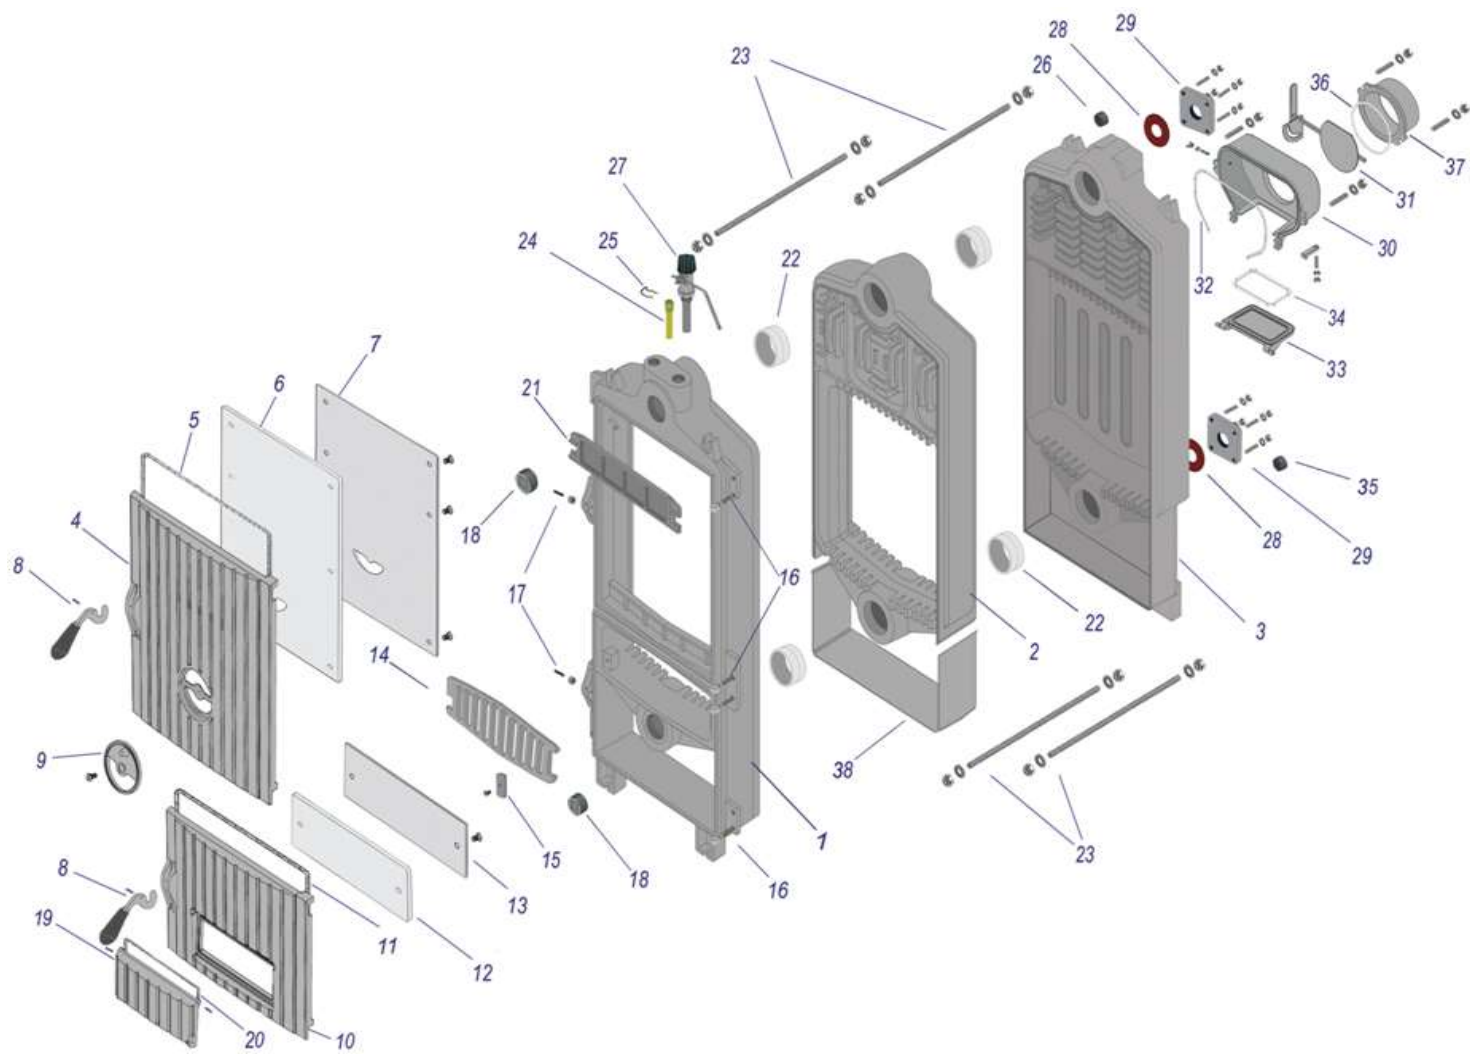

Каталог запасных частей
ELEGANT-03, ELEGANT-04, ELEGANT-05, ELEGANT-06

| ЗАПЧАСТИ КОТЛОВ ELEGANT | | | | | |
|-------------------------|---|-----------|-------|--|-----------|
| Номер | Наименование | Код | Номер | Наименование | Код |
| 1 | Передняя секция | SF-MD.060 | 37 | Патрубок дымохода | SF-PD.500 |
| 2 | Средняя секция | SF-MD.050 | 38 | Подставка промежуточных секций (Elegant-03) | SF-GS.503 |
| 3 | Задняя секция | SF-MD.070 | | Подставка промежуточных секций (Elegant-04) | SF-GS.504 |
| 4 | Загрузочная дверца | SF-PD.010 | | Подставка промежуточных секций (Elegant-05) | SF-GS.505 |
| 5 | Шнур уплотнительный загрузочной дверцы | SF-CY.011 | | Подставка промежуточных секций (Elegant-06) | SF-GS.506 |
| 6 | Теплоизоляция загрузочной дверцы (пластина) | SF-SE.012 | 39 | Боковая панель обшивки, правая (Elegant-03) | SF-ST.603 |
| 7 | Защита теплоизоляции загрузочной дверцы | SF-ST.013 | | Боковая панель обшивки, правая (Elegant-04) | SF-ST.604 |
| 8 | Ручка | SF-BD.014 | | Боковая панель обшивки, правая (Elegant-05) | SF-ST.605 |
| 9 | Регулятор вторичного воздуха | SF-PD.015 | | Боковая панель обшивки, правая (Elegant-06) | SF-ST.606 |
| 10 | Дверца зольника | SF-PD.020 | 40 | Боковая панель обшивки, левая (Elegant-03) | SF-ST.653 |
| 11 | Шнур уплотнительный дверцы зольника | SF-CY.021 | | Боковая панель обшивки, левая (Elegant-04) | SF-ST.654 |
| 12 | Теплоизоляция дверцы зольника (пластина) | SF-SE.022 | | Боковая панель обшивки, левая (Elegant-05) | SF-ST.655 |
| 13 | Защита теплоизоляции дверцы зольника | SF-ST.023 | | Боковая панель обшивки, левая (Elegant-06) | SF-ST.656 |
| 14 | Решетка | SF-PD.030 | 41 | Верхняя панель обшивки (Elegant-03) | SF-ST.703 |
| 15 | Петля решетки | SF-PD.031 | | Верхняя панель обшивки (Elegant-04) | SF-ST.704 |
| 16 | Петля | SF-ST.090 | | Верхняя панель обшивки (Elegant-05) | SF-ST.705 |
| 17 | Замок дверей | SF-ST.041 | | Верхняя панель обшивки (Elegant-06) | SF-ST.706 |
| 18 | Заглушка 1 1/4" | SF-SD.080 | 42 | Передняя панель обшивки | SF-ST.753 |
| 19 | Дверца поддувала | SF-PD.024 | 43 | Защитная панель | SF-ST.773 |
| 20 | Шнур уплотнительный дверцы поддувала | SF-CY.025 | 44 | Изоляция передней панели | SF-CY.763 |
| 21 | Съёмная отражательная пластина | SF-ST.200 | 45 | Термометр | SF-IM.160 |
| 22 | Ниппель | SF-ST.110 | 46 | Задняя панель обшивки | SF-ST.900 |
| 23 | Шпилька (Elegant-03) | SF-ST.123 | 47 | Изоляция задней панели обшивки | SF-CY.901 |
| | Шпилька (Elegant-04) | SF-ST.124 | 48 | Изоляция чугунного теплообменника (Elegant-03) | SF-CY.553 |
| | Шпилька (Elegant-05) | SF-ST.125 | | Изоляция чугунного теплообменника (Elegant-04) | SF-CY.554 |
| | Шпилька (Elegant-06) | SF-ST.126 | | Изоляция чугунного теплообменника (Elegant-05) | SF-CY.555 |
| 24 | Гильза термостата | SF-PM.140 | | Изоляция чугунного теплообменника (Elegant-06) | SF-CY.556 |
| 25 | Блокирующее кольцо | SF-ST.141 | 49 | Кочерга (Elegant-03) | SF-ST.903 |
| 26 | Заглушка 3/4 " | SF-PM.131 | | Кочерга (Elegant-04) | SF-ST.904 |
| 27 | Механический термостат | SF-IM.150 | | Кочерга (Elegant-05) | SF-ST.905 |
| 28 | Прокладка фланца | SF-KC.300 | | Кочерга (Elegant-06) | SF-ST.906 |
| 29 | Фланец | SF-PD.215 | 50 | Ёршик для чистки (Elegant-03) | SF-ST.803 |
| 30 | Адаптор дымохода | SF-PD.450 | | Ёршик для чистки (Elegant-04) | SF-ST.804 |
| 31 | Шибберная заслонка | SF-PD.405 | | Ёршик для чистки (Elegant-05) | SF-ST.805 |
| 32 | Шнур уплотнительный адаптора дымохода | SF-CY.451 | | Ёршик для чистки (Elegant-06) | SF-ST.806 |
| 33 | Заслонка для чистки | SF-PD.402 | 51 | Поддон для золы (Elegant-03) | SF-ST.503 |
| 34 | Шнур уплотнительный заслонки для чистки | SF-CY.403 | | Поддон для золы (Elegant-04) | SF-ST.504 |
| 35 | Заглушка 1/2 " | SF-SD.085 | | Поддон для золы (Elegant-05) | SF-ST.505 |
| 36 | Шнур уплотнительный патрубка дымохода | SF-CY.503 | | | |