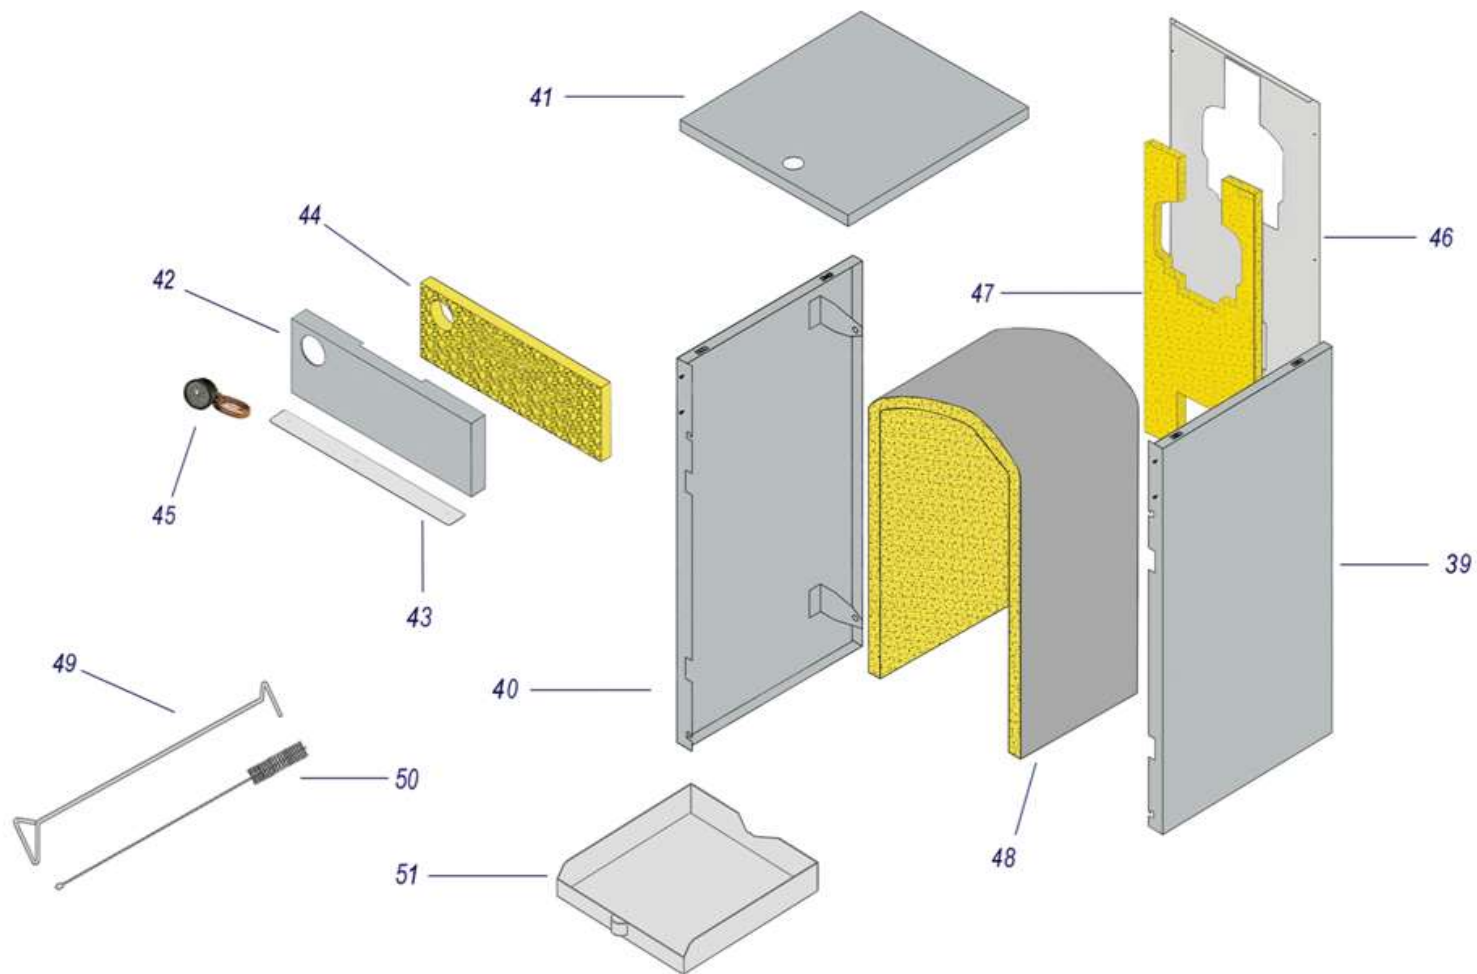

Каталог запасных частей
ELEGANT-03, ELEGANT-04, ELEGANT-05, ELEGANT-06

| ЗАПЧАСТИ КОТЛОВ ELEGANT | | | | | |
|-------------------------|---|-----------|-------|--|-----------|
| Номер | Наименование | Код | Номер | Наименование | Код |
| 1 | Передняя секция | SF-MD.060 | 37 | Патрубок дымохода | SF-PD.500 |
| 2 | Средняя секция | SF-MD.050 | 38 | Подставка промежуточных секций (Elegant-03) | SF-GS.503 |
| 3 | Задняя секция | SF-MD.070 | | Подставка промежуточных секций (Elegant-04) | SF-GS.504 |
| 4 | Загрузочная дверца | SF-PD.010 | | Подставка промежуточных секций (Elegant-05) | SF-GS.505 |
| 5 | Шнур уплотнительный загрузочной дверцы | SF-CY.011 | | Подставка промежуточных секций (Elegant-06) | SF-GS.506 |
| 6 | Теплоизоляция загрузочной дверцы (пластина) | SF-SE.012 | 39 | Боковая панель обшивки, правая (Elegant-03) | SF-ST.603 |
| 7 | Защита теплоизоляции загрузочной дверцы | SF-ST.013 | | Боковая панель обшивки, правая (Elegant-04) | SF-ST.604 |
| 8 | Ручка | SF-BD.014 | | Боковая панель обшивки, правая (Elegant-05) | SF-ST.605 |
| 9 | Регулятор вторичного воздуха | SF-PD.015 | | Боковая панель обшивки, правая (Elegant-06) | SF-ST.606 |
| 10 | Дверца зольника | SF-PD.020 | 40 | Боковая панель обшивки, левая (Elegant-03) | SF-ST.653 |
| 11 | Шнур уплотнительный дверцы зольника | SF-CY.021 | | Боковая панель обшивки, левая (Elegant-04) | SF-ST.654 |
| 12 | Теплоизоляция дверцы зольника (пластина) | SF-SE.022 | | Боковая панель обшивки, левая (Elegant-05) | SF-ST.655 |
| 13 | Защита теплоизоляции дверцы зольника | SF-ST.023 | | Боковая панель обшивки, левая (Elegant-06) | SF-ST.656 |
| 14 | Решетка | SF-PD.030 | 41 | Верхняя панель обшивки (Elegant-03) | SF-ST.703 |
| 15 | Петля решетки | SF-PD.031 | | Верхняя панель обшивки (Elegant-04) | SF-ST.704 |
| 16 | Петля | SF-ST.090 | | Верхняя панель обшивки (Elegant-05) | SF-ST.705 |
| 17 | Замок дверей | SF-ST.041 | | Верхняя панель обшивки (Elegant-06) | SF-ST.706 |
| 18 | Заглушка 1 1/4" | SF-SD.080 | 42 | Передняя панель обшивки | SF-ST.753 |
| 19 | Дверца поддувала | SF-PD.024 | 43 | Защитная панель | SF-ST.773 |
| 20 | Шнур уплотнительный дверцы поддувала | SF-CY.025 | 44 | Изоляция передней панели | SF-CY.763 |
| 21 | Съёмная отражательная пластина | SF-ST.200 | 45 | Термометр | SF-IM.160 |
| 22 | Ниппель | SF-ST.110 | 46 | Задняя панель обшивки | SF-ST.900 |
| 23 | Шпилька (Elegant-03) | SF-ST.123 | 47 | Изоляция задней панели обшивки | SF-CY.901 |
| | Шпилька (Elegant-04) | SF-ST.124 | 48 | Изоляция чугунного теплообменника (Elegant-03) | SF-CY.553 |
| | Шпилька (Elegant-05) | SF-ST.125 | | Изоляция чугунного теплообменника (Elegant-04) | SF-CY.554 |
| | Шпилька (Elegant-06) | SF-ST.126 | | Изоляция чугунного теплообменника (Elegant-05) | SF-CY.555 |
| 24 | Гильза термостата | SF-PM.140 | | Изоляция чугунного теплообменника (Elegant-06) | SF-CY.556 |
| 25 | Блокирующее кольцо | SF-ST.141 | 49 | Кочерга (Elegant-03) | SF-ST.903 |
| 26 | Заглушка 3/4 " | SF-PM.131 | | Кочерга (Elegant-04) | SF-ST.904 |
| 27 | Механический термостат | SF-IM.150 | | Кочерга (Elegant-05) | SF-ST.905 |
| 28 | Прокладка фланца | SF-KC.300 | | Кочерга (Elegant-06) | SF-ST.906 |
| 29 | Фланец | SF-PD.215 | 50 | Ёршик для чистки (Elegant-03) | SF-ST.803 |
| 30 | Адаптор дымохода | SF-PD.450 | | Ёршик для чистки (Elegant-04) | SF-ST.804 |
| 31 | Шибберная заслонка | SF-PD.405 | | Ёршик для чистки (Elegant-05) | SF-ST.805 |
| 32 | Шнур уплотнительный адаптора дымохода | SF-CY.451 | | Ёршик для чистки (Elegant-06) | SF-ST.806 |
| 33 | Заслонка для чистки | SF-PD.402 | 51 | Поддон для золы (Elegant-03) | SF-ST.503 |
| 34 | Шнур уплотнительный заслонки для чистки | SF-CY.403 | | Поддон для золы (Elegant-04) | SF-ST.504 |
| 35 | Заглушка 1/2 " | SF-SD.085 | | Поддон для золы (Elegant-05) | SF-ST.505 |
| 36 | Шнур уплотнительный патрубка дымохода | SF-CY.503 | | | |