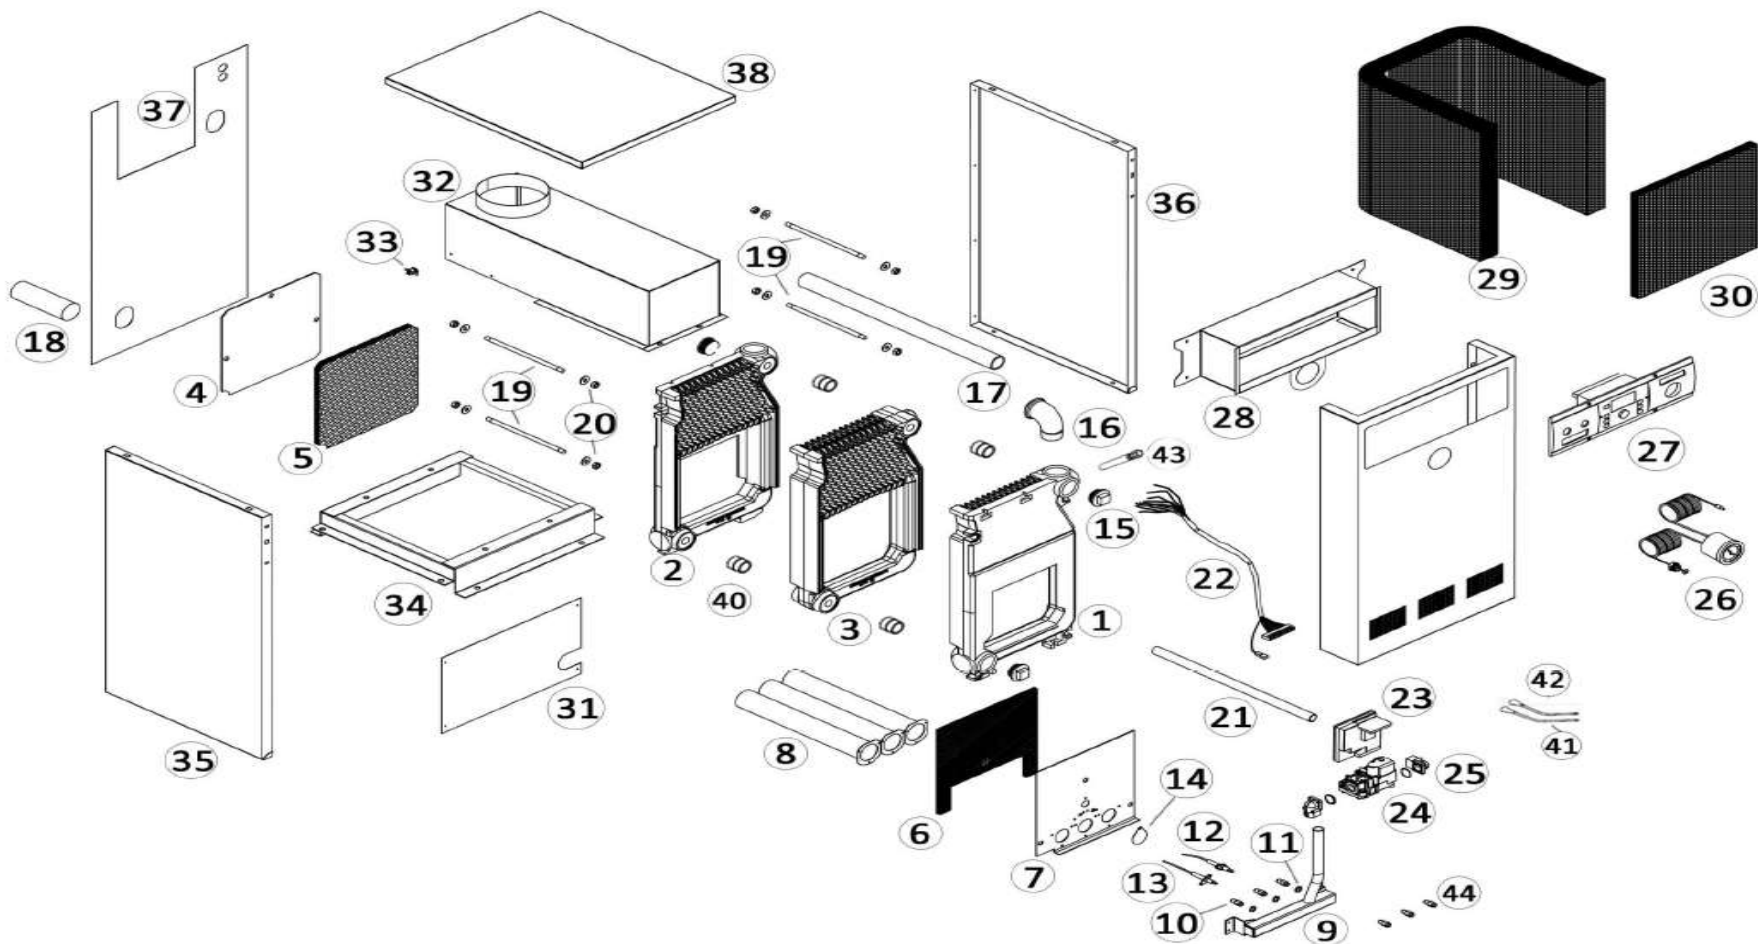

Каталог запасных частей
КOBOLD-03, КOBOLD-04, КOBOLD-05, КOBOLD-06, КOBOLD-07

ЗАПЧАСТИ КОТЛОВ KOBOLD

№	Наименование	модель котла				
		KOBOLD-03	KOBOLD-04	KOBOLD-05	KOBOLD-06	KOBOLD-07
1	Передняя секция	ES-111	ES-111	ES-111	ES-111	ES-111
2	Задняя секция	ES-112	ES-112	ES-112	ES-112	ES-112
3	Средняя секция	ES-113	ES-113	ES-113	ES-113	ES-113
4	Панель крепления теплоизоляции задней секции	ES-114	ES-114	ES-114	ES-114	ES-114
5	Теплоизоляция задней секции	ES-115	ES-115	ES-115	ES-115	ES-115
6	Теплоизоляция горелки	ES-116	ES-116	ES-116	ES-116	ES-116
7	Панель горелки	ES-117	ES-117	ES-117	ES-117	ES-117
8	Пламенная голова	ES-118.001	ES-118.002	ES-118.003	ES-118.004	ES-118.005
9	Газовая рампа	ES-119	ES-119	ES-119	ES-119	ES-119
10	Форсунка для природного газа	ES-120.001	ES-120.002	ES-120.003	ES-120.004	ES-120.005
11	Прокладка форсунки	ES-121	ES-121	ES-121	ES-121	ES-121
12	Электрод поджига	ES-122	ES-122	ES-122	ES-122	ES-122
13	Электрод ионизации	ES-123	ES-123	ES-123	ES-123	ES-123
14	Крышка контрольного глазка	ES-124	ES-124	ES-124	ES-124	ES-124
15	Заглушка	ES-125	ES-125	ES-125	ES-125	ES-125
16	Угол 1"	ES-126	ES-126	ES-126	ES-126	ES-126
17	Труба подающей линии	ES-127.001	ES-127.002	ES-127.003	ES-127.004	ES-127.005
18	Труба обратной линии	ES-128	ES-128	ES-128	ES-128	ES-128
19	Шпилька	ES-129.001	ES-129.002	ES-129.003	ES-129.004	ES-129.005
20	Шайбы и гайки	ES-130	ES-130	ES-130	ES-130	ES-130
21	Газовая труба	ES-131.001	ES-131.002	ES-131.003	ES-131.004	ES-131.005
22	Провод блока розжига	ES-132	ES-132	ES-132	ES-132	ES-132
23	Автомат горения	ES-133	ES-133	ES-133	ES-133	ES-133
24	Газовый клапан	ES-134	ES-134	ES-134	ES-134	ES-134
25	Фланцы газового клапана	ES-135	ES-135	ES-135	ES-135	ES-135
26	Термоманометр	ES-136	ES-136	ES-136	ES-136	ES-136
27	Панель управления	ES-137	ES-137	ES-137	ES-137	ES-137
28	Короб панели управления	ES-138	ES-138	ES-138	ES-138	ES-138
29	Теплоизоляция	ES-139.001	ES-139.002	ES-139.003	ES-139.004	ES-139.005
30	Теплоизоляция фронтальная	ES-140	ES-140	ES-140	ES-140	ES-140
31	Панель фронтальная	ES-141	ES-141	ES-141	ES-141	ES-141
32	Коллектор дымовых газов	ES-142.001	ES-142.002	ES-142.003	ES-142.004	ES-142.005
33	Термостат дымовых газов (до зав №....1711726)	ES-143	ES-143	ES-143	ES-143	ES-143
	Термодатчик (с зав №....1711726)	TY60R-93C, H231	TY60R-93C, H231	TY60R-93C, H231	TY60R-93C, H231	TY60R-93C, H231
34	Основание	ES-144.001	ES-144.002	ES-144.003	ES-144.004	ES-144.005
35	Левая панель	ES-145.001	ES-145.002	ES-145.003	ES-145.004	ES-145.005
36	Правая панель	ES-146.001	ES-146.002	ES-146.003	ES-146.004	ES-146.005
37	Задняя панель	ES-147	ES-147	ES-147	ES-147	ES-147
38	Верхняя панель	ES-148.001	ES-148.002	ES-148.003	ES-148.004	ES-148.005
39	Передняя панель	ES-149	ES-149	ES-149	ES-149	ES-149
40	Ниппель	ES-150	ES-150	ES-150	ES-150	ES-150
41	Кабель электрода ионизации силиконовый	ES-151	ES-151	ES-151	ES-151	ES-151
42	Кабель электрода поджига силиконовый	ES-152	ES-152	ES-152	ES-152	ES-152
43	Гильза термостата	ES-153	ES-153	ES-153	ES-153	ES-153
44	Форсунка для сжиженного газа	ESS-162.001	ESS-162.002	ESS-162.003	ESS-162.004	ESS-162.005