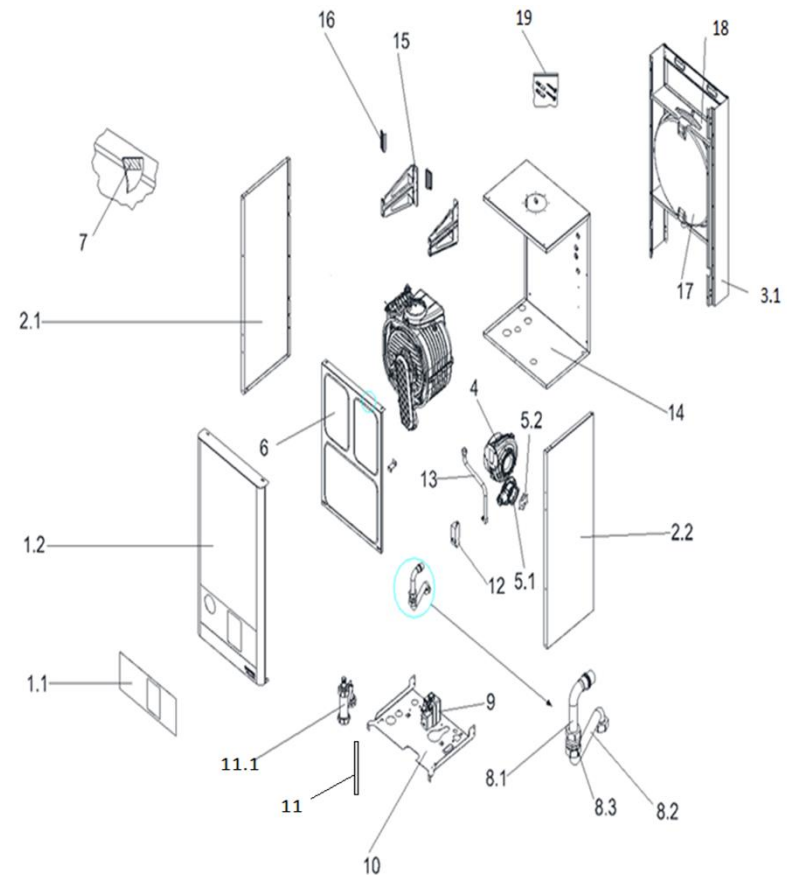

Основной комплект