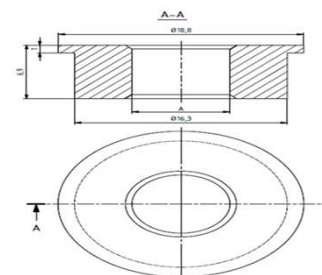

Диафрагмы газовые