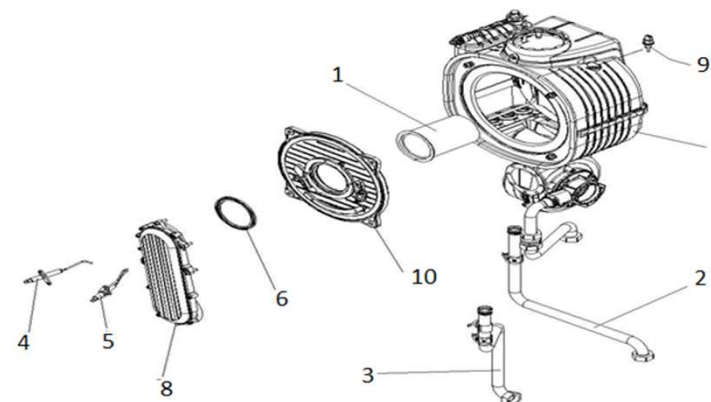

Теплогидравлическая группа