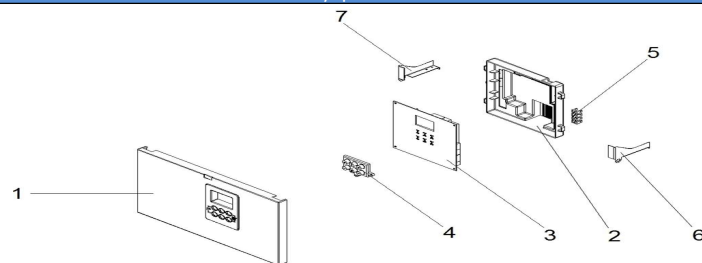

Каталог запасных частей
SMART CONDENCE 25,30,40

Основной комплект

Поз	Код запасной части	Заводской код	Наименование	Модель котла, кВт
17	7020940007	H3101080254010	Расширительный бак	25
17	7020940010	H3101080814010	Расширительный бак	30
17	7020940013	H3101080834010	Расширительный бак	40
18	7020970004	H3202030222000	Консоль расширительного бака 25 KW	25
18	7020970049	H3202032172000	Консоль расширительного бака 30 KW	30
18	7020970050	H3203030782010	Консоль расширительного бака 40 KWkW	40
19	7020160004	H3101090402010	Монтажный комплект	25/30/40

Панель управления

Поз	Код запасной части	Заводской код	Наименование	Модель котла, кВт
1	7020760015	H3101061432010	Передняя пластиковая панель	25/30/40
2	7020760012	H3101060442010	Задняя пластиковая панель	25/30/40
3	7020130019	H3101080624010	Плата управления LMU 84 - 25 KW	25
3	7020130023	H3101080624010	Плата управления LMU 84 - 30 KW	30
3	7020130024	H3101080624010	Плата управления LMU 84 - 40 KW	40
4	7021410027	H3101090322010	Клавиатура силиконовая	25/30/40
5	7023170009	H3101030112010	Клемная колодка	25/30/40
6	7020760013	H3202030902000	Держатель передней пластиковой панели правый	25/30/40
7	7020760014	H3202030912000	Держатель передней пластиковой панели левый	25/30/40

Основной комплект