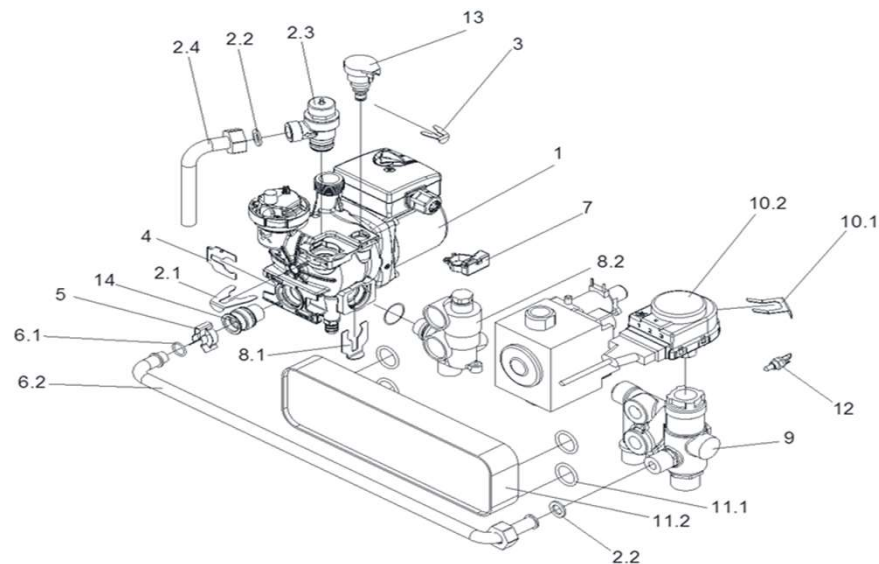

Гидравлическая группа