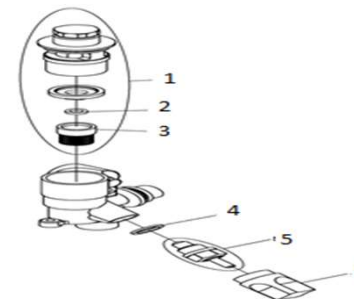

Каталог запасных частей

SMART CONDENCE 25,30,40

Гидроблок датчика протока

Поз	Код запасной части	Заводской код	Наименование	Модель котла, кВт
1	7022020008	H3101100034010	Кран подпитки: запасная группа	25/30/40
2	7022280007	H3101100044010	Ограничительная шайба	25
2	7022280010	H310110224010	Ограничительная шайба	30
2	7022280014	H3101080454010	Ограничительная шайба	40
3	7022020007	H3101100054010	Фильтр	25/30/40
4	7020090002	H3101100064010	Алюминиевая шайба (18x14, 2 - SP.1, 5) - B0020	25/30/40
5	7020690002	H3101100014010	Кран-букса (10,0051)	25/30/40
6	7020660003	H3101100024010	Ручка (10,0157)	25/30/40

Гидроблок датчика протока